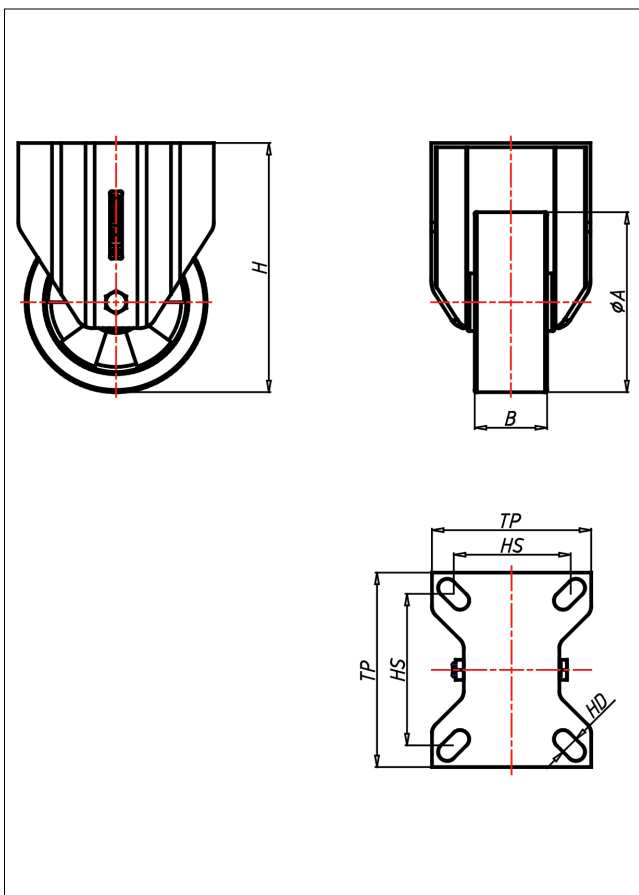

KD-TL

LENKROLLE	LENKROLLE MIT TOTALFESTSTELLER	BOCKROLLE
- geräuscharmer Lauf - geringer Rollwiderstand - abrieb- und reißfest - hohe Stoßfestigkeit - sehr beständig gegen viele aggressive Medien Guss-Polyurethan Felge Spritzguss-Aluminium Legierung → Seite 250	Laufkugeln gehärtet, Kugelbahnen gepresst, starker Zentralzapfen verschraubt - gedichtet - gesichert Staubschutzring, verzinkt → Seite 62	AUSWAHLHILFE: <table border="0"> <tr> <td>leicht lenkend</td> <td>☒</td> <td>☐</td> <td>☐</td> </tr> <tr> <td>verschleißarm</td> <td>☐</td> <td>☒</td> <td>☒</td> </tr> <tr> <td>stoßfest</td> <td>☐</td> <td>☒</td> <td>☒</td> </tr> <tr> <td>bodenschonend</td> <td>☐</td> <td>☒</td> <td>☒</td> </tr> <tr> <td>witterungsbeständig</td> <td>☒</td> <td>☒</td> <td>☒</td> </tr> </table>

Technische Details

ORDERNO (Artikel-nummer)	KDF 150 TLB
WDAB (Rad-Ø A x Breite B / mm)	150x40
LC (Tragkraft / kg)	300
H (Bauhöhe H / mm)	194
TP (Plattengröße / mm)	135x110
HS (Lochabstand / mm)	105x80
HD (Loch-Ø / mm)	10.5
WB (Radlager)	Rollenlager