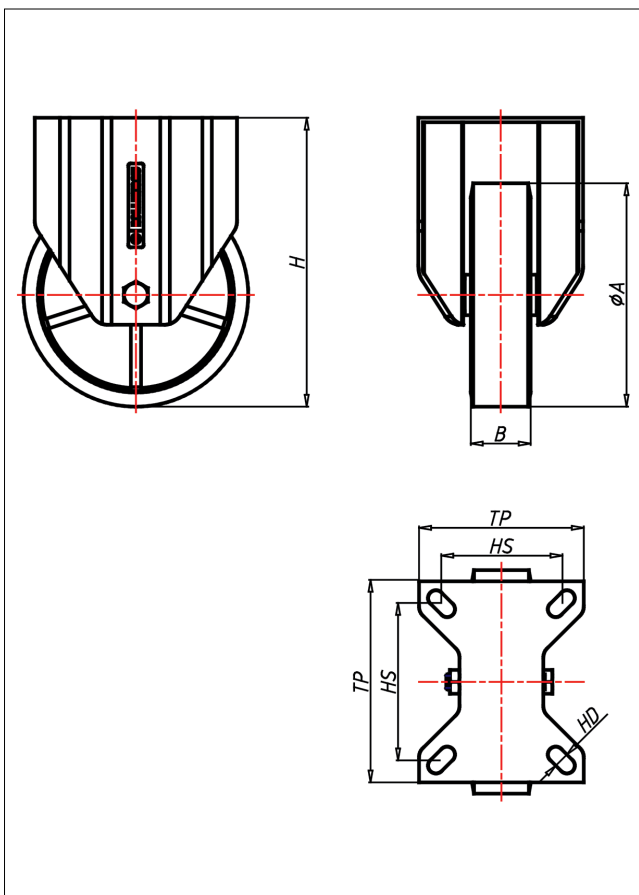

KD-Z

LENKROLLE	LENKROLLE MIT TOTALFESTSTELLER	BOCKROLLE
• geräuscharmer Lauf • geringer Rollwiderstand • abrieb- und reißfest • hohe Stoßfestigkeit • sehr beständig gegen viele aggressive Medien Guss-Polyurethan Folge Gussseisen lackiert → Seite 245	Laufkugeln gehärtet, Kugelbahnen gepresst, starker Zentralzapfen verschraubt - gedichtet - gesichert Staubschutznut, verzinkt → Seite 62	AUSWAHLHILFE: <table border="0"> <tr> <td>leicht lenkend</td> <td>☒</td> <td>☒</td> </tr> <tr> <td>verschleißarm</td> <td>☒</td> <td>☒</td> </tr> <tr> <td>stoßfest</td> <td>☒</td> <td>☒</td> </tr> <tr> <td>bodenschonend</td> <td>☒</td> <td>☒</td> </tr> <tr> <td>witterungsbeständig</td> <td>☒</td> <td>☒</td> </tr> </table>

Technische Details

ORDERNO (Artikel-nummer)	KDF 150 ZB
WDAB (Rad-Ø A x Breite B / mm)	150x40
LC (Tragkraft / kg)	300
H (Bauhöhe H / mm)	194
TP (Plattengröße / mm)	135x110
HS (Lochabstand / mm)	105x80
HD (Loch-Ø / mm)	10.5
WB (Radlager)	Rollenlager