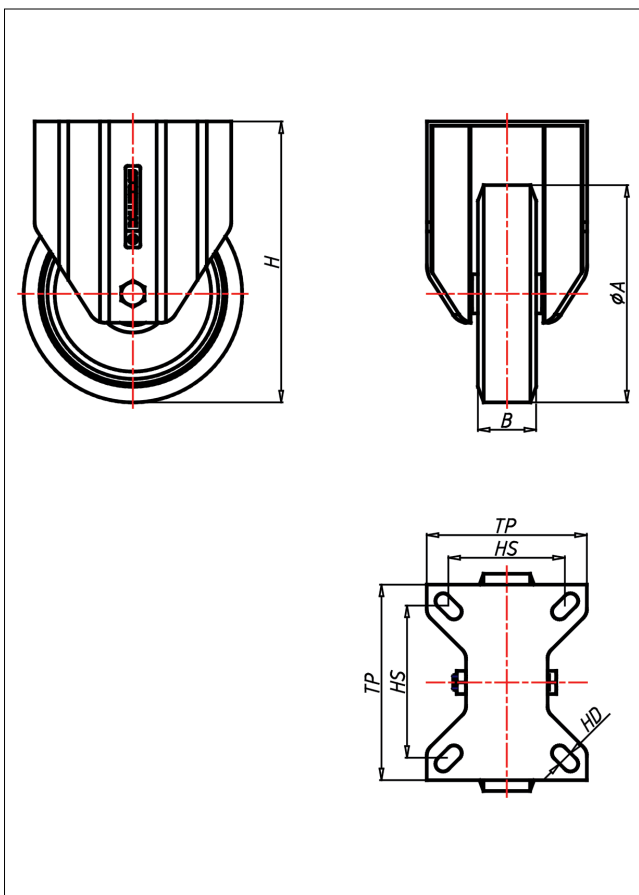

KD-A

LENKROLLE	LENKROLLE MIT TOTALFESTSTELLER	BOCKROLLE
- geräuscharmer Lauf - geringer Rollwiderstand - abrieb- und reißfest - hohe Stoßfestigkeit - leichte Reinigung - sehr beständig gegen viele aggressive Medien Guss-Polyurethan Felge Polyamid 6 → Seite 252	Laufkugeln gehärtet, Kugelbahnen gepresst, starker Zentralzapfen verschraubt - gedichtet - gesichert Staubschutzring, verzinkt → Seite 62	AUSWAHLHILFE: <table border="0"> <tr> <td>leicht lenkend</td> <td>☒</td> <td>☒</td> </tr> <tr> <td>verschleißarm</td> <td>☒</td> <td>☒</td> </tr> <tr> <td>stoßfest</td> <td>☒</td> <td>☒</td> </tr> <tr> <td>bodenschonend</td> <td>☒</td> <td>☒</td> </tr> <tr> <td>witterungsbeständig</td> <td>☒</td> <td>☒</td> </tr> </table>

Technische Details

ORDERNO (Artikel-nummer)	KDF 175 AB
WDAB (Rad-Ø A x Breite B / mm)	175x40
LC (Tragkraft / kg)	450
H (Bauhöhe H / mm)	237
TP (Plattengröße / mm)	135x110
HS (Lochabstand / mm)	105x80
HD (Loch-Ø / mm)	12.5
WB (Radlager)	Rollenlager