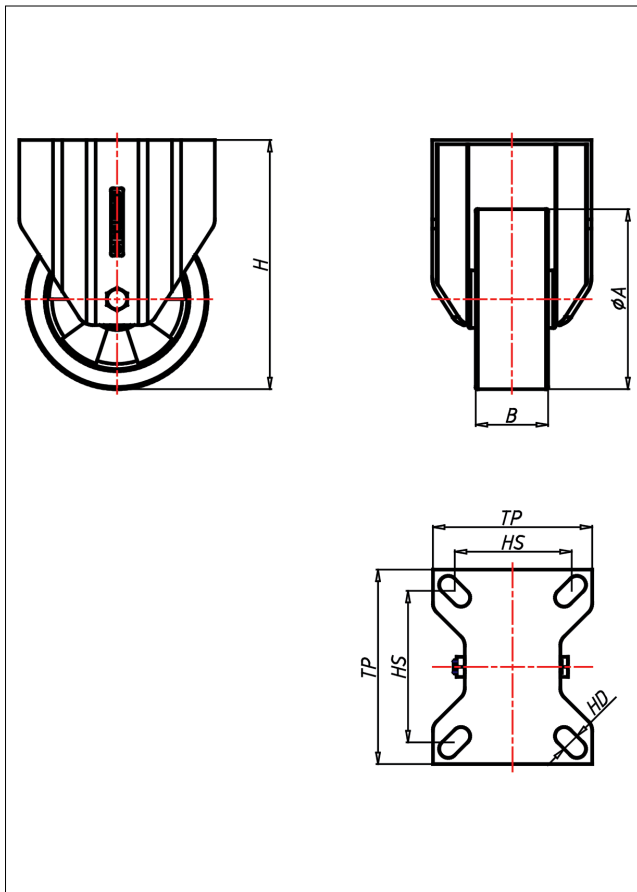

## Bockrolle

### Technische Details

ORDERNO (Artikel-nummer)	KDF 175 TLB
WDAB (Rad-Ø A x Breite B / mm)	175x40
LC (Tragkraft / kg)	450
H (Bauhöhe H / mm)	237
TP (Plattengröße / mm)	135x110
HS (Lochabstand / mm)	105x80
HD (Loch-Ø / mm)	12.5
WB (Radlager)	Rollenlager