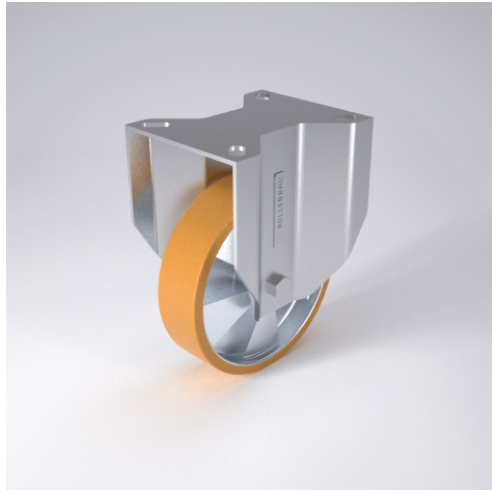

### KD-TL

LENKROLLE	LENKROLLE MIT TOTALFESTSTELLER	BOCKROLLE															
 <ul style="list-style-type: none"> <li>• geräuscharmer Lauf</li> <li>• geringer Rollwiderstand</li> <li>• abrieb- und reißfest</li> <li>• hohe Stoßfestigkeit</li> <li>• sehr beständig gegen viele aggressive Medien</li> </ul> <p>Guss-Polyurethan Felge Spritzguss-Aluminium Legierung → Seite 250</p> 	 <p>Laufkugeln gehärtet, Kugelbahnen gepresst, starker Zentralzapfen verschraubt - gedichtet - gesichert Staubschutzring, verzinkt</p> <p>→ Seite 62</p>	 <p>AUSWAHLHILFE:</p> <table border="0"> <tr> <td>leicht lenkend</td> <td><input checked="" type="checkbox"/></td> <td><input checked="" type="checkbox"/></td> </tr> <tr> <td>verschleißarm</td> <td><input type="checkbox"/></td> <td><input checked="" type="checkbox"/></td> </tr> <tr> <td>stoßfest</td> <td><input type="checkbox"/></td> <td><input checked="" type="checkbox"/></td> </tr> <tr> <td>bodenschonend</td> <td><input type="checkbox"/></td> <td><input checked="" type="checkbox"/></td> </tr> <tr> <td>witterungsbeständig</td> <td><input checked="" type="checkbox"/></td> <td><input checked="" type="checkbox"/></td> </tr> </table>	leicht lenkend	<input checked="" type="checkbox"/>	<input checked="" type="checkbox"/>	verschleißarm	<input type="checkbox"/>	<input checked="" type="checkbox"/>	stoßfest	<input type="checkbox"/>	<input checked="" type="checkbox"/>	bodenschonend	<input type="checkbox"/>	<input checked="" type="checkbox"/>	witterungsbeständig	<input checked="" type="checkbox"/>	<input checked="" type="checkbox"/>
leicht lenkend	<input checked="" type="checkbox"/>	<input checked="" type="checkbox"/>															
verschleißarm	<input type="checkbox"/>	<input checked="" type="checkbox"/>															
stoßfest	<input type="checkbox"/>	<input checked="" type="checkbox"/>															
bodenschonend	<input type="checkbox"/>	<input checked="" type="checkbox"/>															
witterungsbeständig	<input checked="" type="checkbox"/>	<input checked="" type="checkbox"/>															