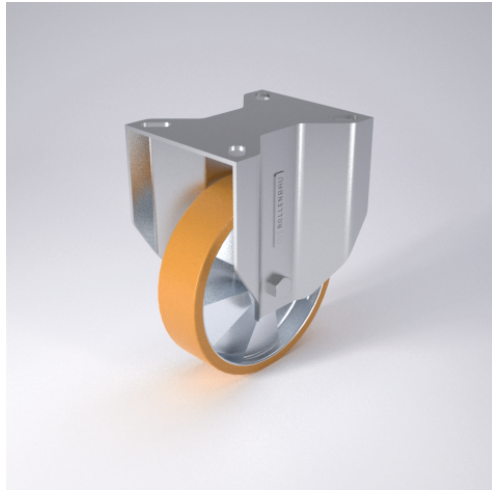

### KD-TL

LENKROLLE	LENKROLLE MIT TOTALFESTSTELLER	BOCKROLLE															
 <ul style="list-style-type: none"> <li>geräuscharmer Lauf</li> <li>geringer Rollwiderstand</li> <li>abrieb- und reißfest</li> <li>hohe Stoßfestigkeit</li> <li>sehr beständig gegen viele aggressive Medien</li> </ul> <p>Guss-Polyurethan Felge Spritzguss-Aluminium Legierung → Seite 250</p> 	  <p>Laufkugeln gehärtet, Kugelbahnen gepresst, starker Zentralzapfen verschraubt - gedichtet - gesichert Staubschutzring, verzinkt → Seite 62</p>	 <p>AUSWAHLHILFE:</p> <table border="0"> <tr> <td>leicht lenkend</td> <td><input checked="" type="checkbox"/></td> <td><input checked="" type="checkbox"/></td> </tr> <tr> <td>verschleißarm</td> <td><input type="checkbox"/></td> <td><input checked="" type="checkbox"/></td> </tr> <tr> <td>stoßfest</td> <td><input type="checkbox"/></td> <td><input checked="" type="checkbox"/></td> </tr> <tr> <td>bodenschonend</td> <td><input type="checkbox"/></td> <td><input checked="" type="checkbox"/></td> </tr> <tr> <td>witterungsbeständig</td> <td><input checked="" type="checkbox"/></td> <td><input checked="" type="checkbox"/></td> </tr> </table>	leicht lenkend	<input checked="" type="checkbox"/>	<input checked="" type="checkbox"/>	verschleißarm	<input type="checkbox"/>	<input checked="" type="checkbox"/>	stoßfest	<input type="checkbox"/>	<input checked="" type="checkbox"/>	bodenschonend	<input type="checkbox"/>	<input checked="" type="checkbox"/>	witterungsbeständig	<input checked="" type="checkbox"/>	<input checked="" type="checkbox"/>
leicht lenkend	<input checked="" type="checkbox"/>	<input checked="" type="checkbox"/>															
verschleißarm	<input type="checkbox"/>	<input checked="" type="checkbox"/>															
stoßfest	<input type="checkbox"/>	<input checked="" type="checkbox"/>															
bodenschonend	<input type="checkbox"/>	<input checked="" type="checkbox"/>															
witterungsbeständig	<input checked="" type="checkbox"/>	<input checked="" type="checkbox"/>															