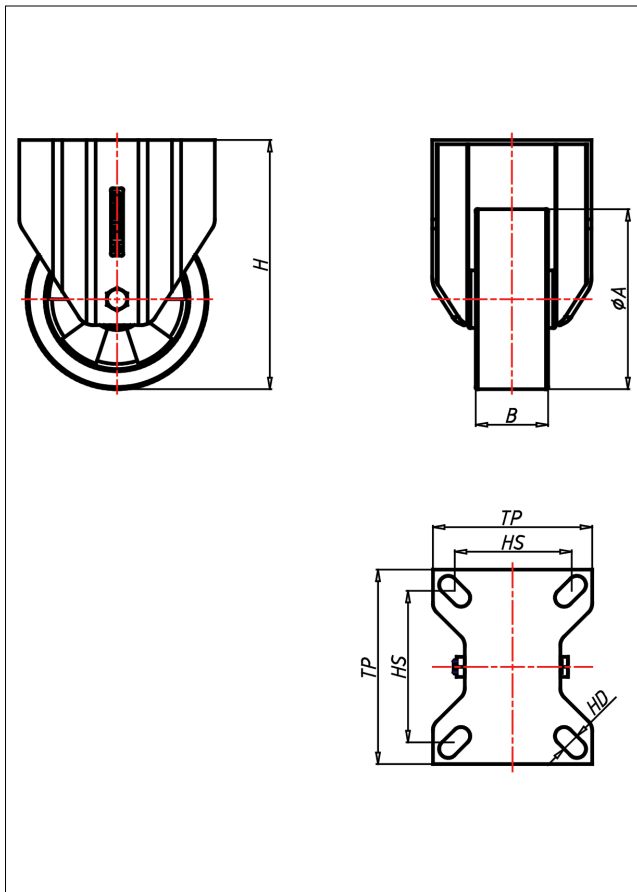

## Bockrolle

### Technische Details

ORDERNO (Artikel-nummer)	KDF 175 TLK
WDAB (Rad-Ø A x Breite B / mm)	175x40
LC (Tragkraft / kg)	450
H (Bauhöhe H / mm)	237
TP (Plattengröße / mm)	135x110
HS (Lochabstand / mm)	105x80
HD (Loch-Ø / mm)	12.5
WB (Radlager)	Kugellager