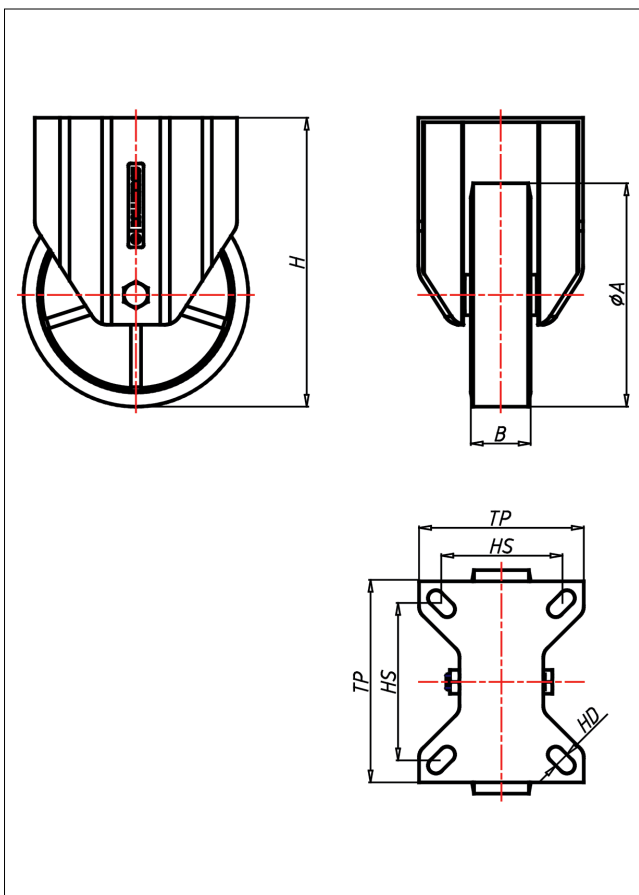

KD-Z

LENKROLLE	LENKROLLE MIT TOTALFESTSTELLER	BOCKROLLE
• geräuscharmer Lauf • geringer Rollwiderstand • abrieb- und reißfest • hohe Stoßfestigkeit • sehr beständig gegen viele aggressive Medien Guss-Polyurethan Folge Gussseisen lackiert → Seite 246	Laufkugeln gehärtet, Kugelbahnen gepresst, starker Zentralzapfen verschraubt - gedichtet - gesichert Staubschutznung, verzinkt → Seite 62	AUSWAHLHILFE: <table border="0"> <tr> <td>leicht lenkend</td> <td>☒</td> <td>☒</td> </tr> <tr> <td>verschleißsarm</td> <td>☒</td> <td>☒</td> </tr> <tr> <td>stoßfest</td> <td>☒</td> <td>☒</td> </tr> <tr> <td>bodenschonend</td> <td>☒</td> <td>☒</td> </tr> <tr> <td>witterungsbeständig</td> <td>☒</td> <td>☒</td> </tr> </table>

Technische Details

ORDERNO (Artikel-nummer)	KDF 175 ZB
WDAB (Rad-Ø A x Breite B / mm)	175x40
LC (Tragkraft / kg)	450
H (Bauhöhe H / mm)	237
TP (Plattengröße / mm)	135x110
HS (Lochabstand / mm)	105x80
HD (Loch-Ø / mm)	12.5
WB (Radlager)	Rollenlager