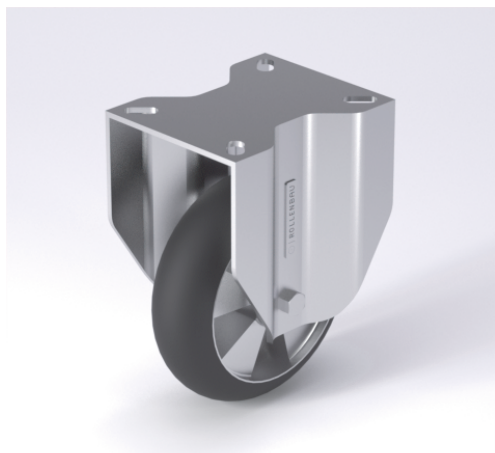

KDF/KSF-EBAK

Bockrolle

KD-EBA

NEU!	Lenkrolle Swivel Castor	Lenkrolle mit Totfallstiller Swivel Castor with total lock	Bockrolle Fixed Castor														
<ul style="list-style-type: none"> sehr geräuscharmer Lauf sehr geringer Rollwiderstand abriebfest korrosionsbeständig Alternative zu Luftreifen <p>Elastik-Vollgummiläufen 55 ± 3 Shore A ballig Felge aus Spritzguss-Aluminium-Legierung → Seite/Page 343</p>	<p>Laufkugeln gehärtet, Kugelbahnen gepresst, starker Zentralzapfen verschraubt - gedichtet - gesichert Staubschutzing, verzinkt</p> <p>→ Seite/Page 112</p>	<p>Auswahlhilfe Selection Criteria</p> <table border="0"> <tr> <td>leicht lenkend/swivels easily</td> <td><input type="checkbox"/></td> <td><input checked="" type="checkbox"/></td> </tr> <tr> <td>verschleißarm/wear resistant</td> <td><input type="checkbox"/></td> <td><input checked="" type="checkbox"/></td> </tr> <tr> <td>staubfest/dustproof</td> <td><input type="checkbox"/></td> <td><input checked="" type="checkbox"/></td> </tr> <tr> <td>bodenschonend/floor protective</td> <td><input type="checkbox"/></td> <td><input checked="" type="checkbox"/></td> </tr> <tr> <td>witterungsbeständig/weather proof</td> <td><input type="checkbox"/></td> <td><input checked="" type="checkbox"/></td> </tr> </table>	leicht lenkend/swivels easily	<input type="checkbox"/>	<input checked="" type="checkbox"/>	verschleißarm/wear resistant	<input type="checkbox"/>	<input checked="" type="checkbox"/>	staubfest/dustproof	<input type="checkbox"/>	<input checked="" type="checkbox"/>	bodenschonend/floor protective	<input type="checkbox"/>	<input checked="" type="checkbox"/>	witterungsbeständig/weather proof	<input type="checkbox"/>	<input checked="" type="checkbox"/>
leicht lenkend/swivels easily	<input type="checkbox"/>	<input checked="" type="checkbox"/>															
verschleißarm/wear resistant	<input type="checkbox"/>	<input checked="" type="checkbox"/>															
staubfest/dustproof	<input type="checkbox"/>	<input checked="" type="checkbox"/>															
bodenschonend/floor protective	<input type="checkbox"/>	<input checked="" type="checkbox"/>															
witterungsbeständig/weather proof	<input type="checkbox"/>	<input checked="" type="checkbox"/>															