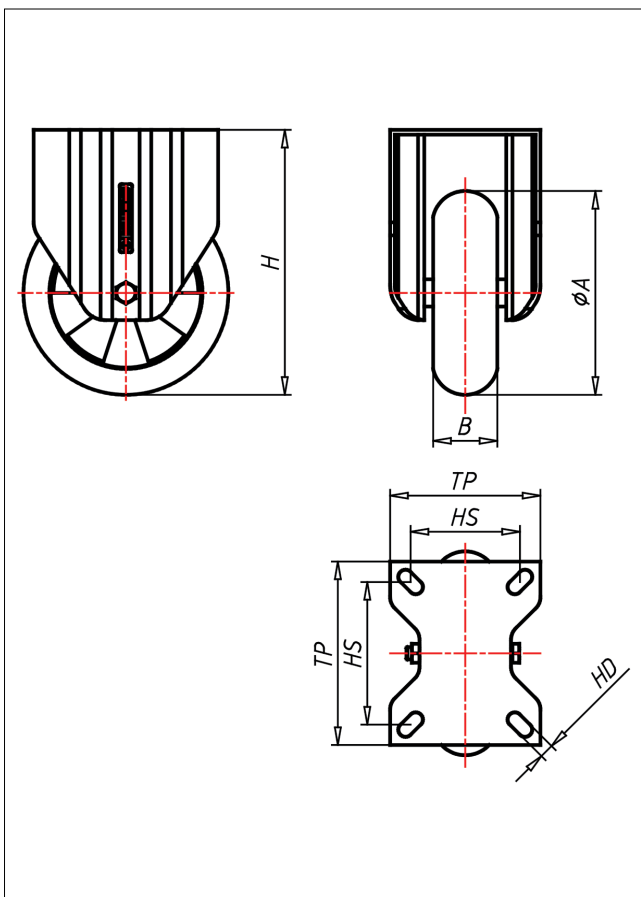

KD-EBA

NEU!	Lenkrolle Swivel Castor	Lenkrolle mit Totfallstiller Swivel Castor with total lock	Bockrolle Fixed Castor
- sehr geräuscharmer Lauf - sehr geringer Rollwiderstand - abriebfest - korrosionsbeständig - Alternative zu Luftreifen Elastik-Vollgummiläufen 55 ± 3 Shore A ballig Felge aus Spritzguss-Aluminium-Legierung → Seite/Page 343	Laufkugeln gehärtet, Kugelbahnen gepresst, starker Zentralzapfen verschraubt - gedichtet - gesichert Staubschutzing, verzinkt → Seite/Page 112	Auswahlhilfe Selection Criteria <table border="0"> <tr> <td>leicht lenkend/swivels easily</td> <td>☐</td> <td>☒</td> </tr> <tr> <td>verschleißarm/wear resistant</td> <td>☐</td> <td>☒</td> </tr> <tr> <td>staubfest/dustproof</td> <td>☐</td> <td>☒</td> </tr> <tr> <td>bodenschonend/floor protective</td> <td>☐</td> <td>☒</td> </tr> <tr> <td>witterungsbeständig/weather proof</td> <td>☐</td> <td>☒</td> </tr> </table>	

Technische Details

ORDERNO (Artikel-nummer)	KDF 200 EBAK
WDAB (Rad-Ø A x Breite B / mm)	200x50
LC (Tragkraft / kg)	360
H (Bauhöhe H / mm)	249
TP (Plattengröße / mm)	135x110
HS (Lochabstand / mm)	105x80
HD (Loch-Ø / mm)	12.5
SR (Schwenkradius / mm)	165
WB (Radlager)	Kugellager