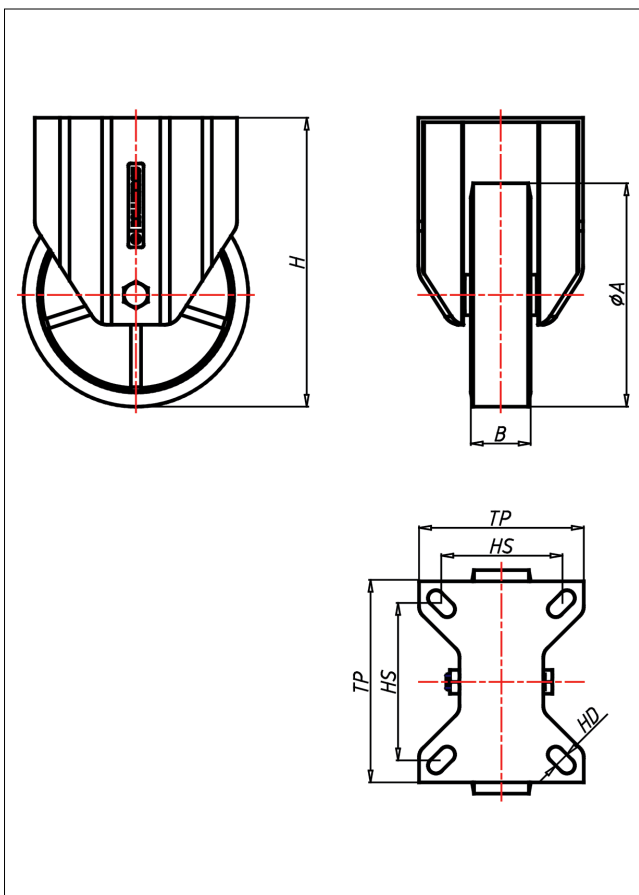

# KDF/KSF- ZK/ZB/LZK/LZB Bockrolle

## Technische Details

ORDERNO (Artikel-nummer)	KDF 200 LZB
WDAB (Rad- $\phi$ A x Breite B / mm)	200x40
LC (Tragkraft / kg)	450
H (Bauhöhe H / mm)	249
TP (Plattengröße / mm)	135x110
HS (Lochabstand / mm)	105x80
HD (Loch- $\phi$ / mm)	12.5
WB (Radlager)	Rollenlager