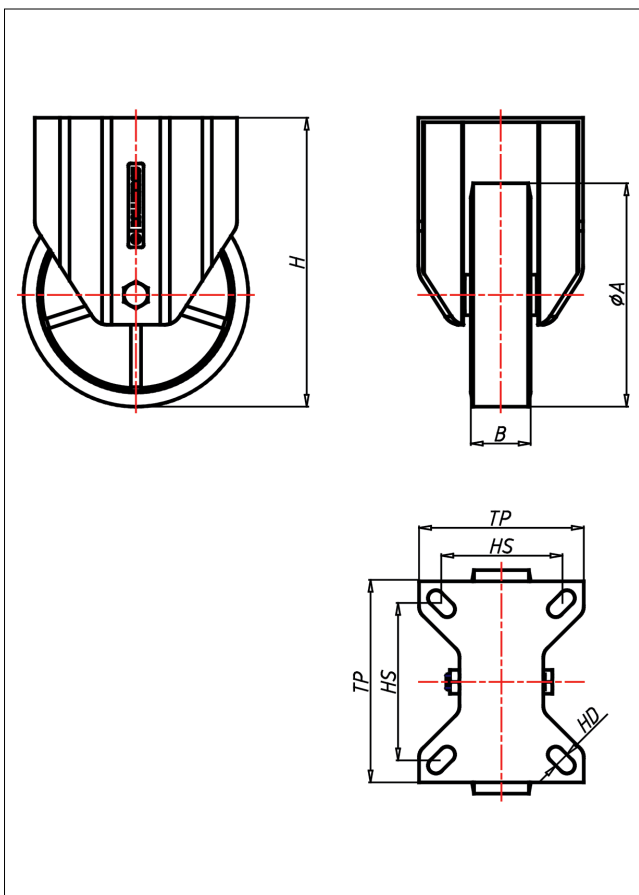

KD-Z

LENKROLLE	LENKROLLE MIT TOTALFESTSTELLER	BOCKROLLE
• geräuscharmer Lauf • geringer Rollwiderstand • abrieb- und reißfest • hohe Stoßfestigkeit • sehr beständig gegen viele aggressive Medien Guss-Polyurethan Folge Gussseisen lackiert → Seite 245	Laufkugeln gehärtet, Kugelbahnen gepresst, starker Zentralzapfen verschraubt - gedichtet - gesichert Staubschutznut, verzinkt → Seite 62	AUSWAHLHILFE: <table border="0"> <tr> <td>leicht lenkend</td> <td>☒</td> <td>☒</td> </tr> <tr> <td>verschleißarm</td> <td>☒</td> <td>☒</td> </tr> <tr> <td>stoßfest</td> <td>☒</td> <td>☒</td> </tr> <tr> <td>bodenschonend</td> <td>☒</td> <td>☒</td> </tr> <tr> <td>witterungsbeständig</td> <td>☒</td> <td>☒</td> </tr> </table>

Technische Details

ORDERNO (Artikel-nummer)	KDF 200 LZK
WDAB (Rad-Ø A x Breite B / mm)	200x40
LC (Tragkraft / kg)	450
H (Bauhöhe H / mm)	249
TP (Plattengröße / mm)	135x110
HS (Lochabstand / mm)	105x80
HD (Loch-Ø / mm)	12.5
WB (Radlager)	Kugellager