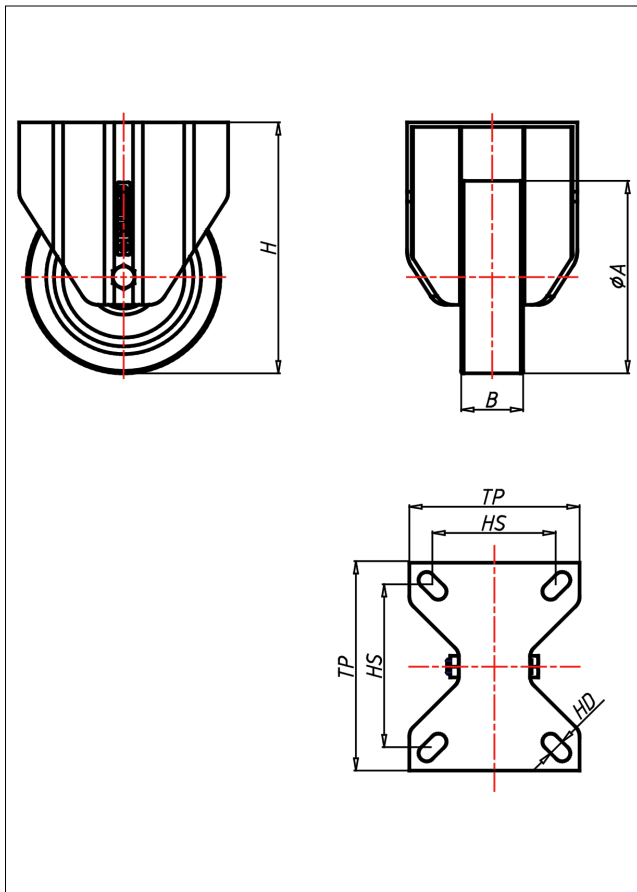

KD-PS

+80 °C
-30 °C   max. 450 kg

LENKRÖLLE	LENKRÖLLE MIT TOTALFESTSTELLER	BOCKRÖLLE
• sehr laufruhig • geringer Rollwiderstand • abrieb- und reißfest • hohe Stoßfestigkeit • leichte Reinigung • sehr beständig gegen viele aggressive Medien Polyurethan 87±3 Shore A weich Felge Polyamid 6 → Seite 254	Laufkugeln gehärtet, Kugelbahnen gepresst, starker Zentralzapfen verschraubt - gedichtet - gesichert Staubschuttring, verzinkt → Seite 62	AUSWAHLHILFE: <table border="0"> <tr> <td>leicht lenkend</td> <td>☒</td> <td>☒</td> <td>☒</td> </tr> <tr> <td>verschleißsarm</td> <td>☒</td> <td>☒</td> <td>☒</td> </tr> <tr> <td>stoßfest</td> <td>☒</td> <td>☒</td> <td>☒</td> </tr> <tr> <td>bodenschonend</td> <td>☒</td> <td>☒</td> <td>☒</td> </tr> <tr> <td>witterungsbeständig</td> <td>☒</td> <td>☒</td> <td>☒</td> </tr> </table>

Technische Details

ORDERNO (Artikel-nummer)	KDF 200 PSK
WDAB (Rad-Ø A x Breite B / mm)	200x50
LC (Tragkraft / kg)	450
H (Bauhöhe H / mm)	249
TP (Plattengröße / mm)	135x110
HS (Lochabstand / mm)	105x80
HD (Loch-Ø / mm)	12.5
WB (Radlager)	Kugellager