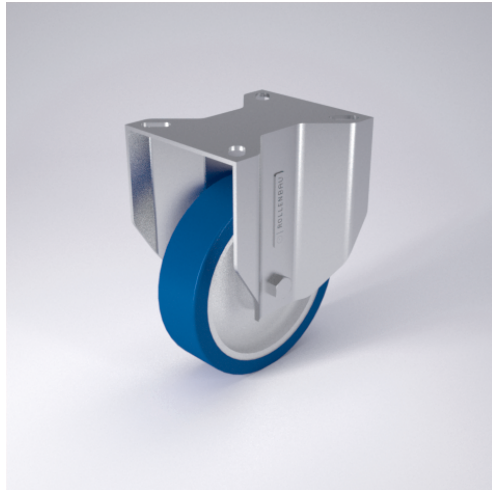

KDF-PSK/PSB

Bockrolle

KD-PS

+80 °C
-30 °C max. 450 kg

LENKRÖLLE	LENKRÖLLE MIT TOTALFESTSTELLER	BOCKRÖLLE																				
 <ul style="list-style-type: none"> • sehr laufruhig • geringer Rollwiderstand • abrieb- und reißfest • hohe Stoßfestigkeit • leichte Reinigung • sehr beständig gegen viele aggressive Medien <p>Polyurethan 87±3 Shore A weich Felge Polyamid 6 → Seite 254</p> 	 <p>Laufkugeln gehärtet, Kugelbahnen gepresst, starker Zentralzapfen verschraubt - gedichtet - gesichert Staubschuttring, verzinkt</p> <p>→ Seite 62</p>	 <p>AUSWAHLHILFE:</p> <table border="0"> <tr> <td>leicht lenkend</td> <td><input checked="" type="checkbox"/></td> <td><input checked="" type="checkbox"/></td> <td><input checked="" type="checkbox"/></td> </tr> <tr> <td>verschleißsarm</td> <td><input checked="" type="checkbox"/></td> <td><input checked="" type="checkbox"/></td> <td><input checked="" type="checkbox"/></td> </tr> <tr> <td>stoßfest</td> <td><input checked="" type="checkbox"/></td> <td><input checked="" type="checkbox"/></td> <td><input checked="" type="checkbox"/></td> </tr> <tr> <td>bodenschonend</td> <td><input checked="" type="checkbox"/></td> <td><input checked="" type="checkbox"/></td> <td><input checked="" type="checkbox"/></td> </tr> <tr> <td>witterungsbeständig</td> <td><input checked="" type="checkbox"/></td> <td><input checked="" type="checkbox"/></td> <td><input checked="" type="checkbox"/></td> </tr> </table>	leicht lenkend	<input checked="" type="checkbox"/>	<input checked="" type="checkbox"/>	<input checked="" type="checkbox"/>	verschleißsarm	<input checked="" type="checkbox"/>	<input checked="" type="checkbox"/>	<input checked="" type="checkbox"/>	stoßfest	<input checked="" type="checkbox"/>	<input checked="" type="checkbox"/>	<input checked="" type="checkbox"/>	bodenschonend	<input checked="" type="checkbox"/>	<input checked="" type="checkbox"/>	<input checked="" type="checkbox"/>	witterungsbeständig	<input checked="" type="checkbox"/>	<input checked="" type="checkbox"/>	<input checked="" type="checkbox"/>
leicht lenkend	<input checked="" type="checkbox"/>	<input checked="" type="checkbox"/>	<input checked="" type="checkbox"/>																			
verschleißsarm	<input checked="" type="checkbox"/>	<input checked="" type="checkbox"/>	<input checked="" type="checkbox"/>																			
stoßfest	<input checked="" type="checkbox"/>	<input checked="" type="checkbox"/>	<input checked="" type="checkbox"/>																			
bodenschonend	<input checked="" type="checkbox"/>	<input checked="" type="checkbox"/>	<input checked="" type="checkbox"/>																			
witterungsbeständig	<input checked="" type="checkbox"/>	<input checked="" type="checkbox"/>	<input checked="" type="checkbox"/>																			