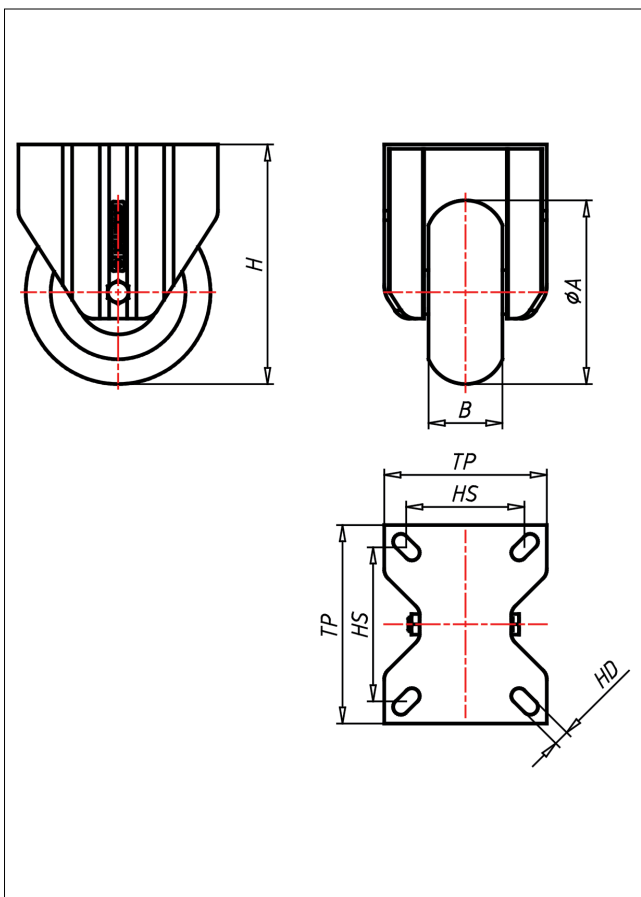

KD-TLBA

Lenkrolle Swivel Castor	Lenkrolle mit Totalfeststeller Swivel Castor with total lock	Bockrolle Fixed Castor
NEU! - sehr geräuscharmer Lauf - sehr geringer Rollwiderstand - sehr drehfreudig - abrieb- und rollfest - sehr beständig gegen viele aggressive Medien Guss-Polyurethane 95 ± 3 Shore A ballig Felle: Spritzguss-Aluminium-Lagerung → Seite/Page 331	Laufkugeln gehärtet, Kugelbahnen gepresst, starker Zentralzapfen verschleiß- und gedichtet - geschützt Staubschutzring, verzinkt → Seite/Page 112	Auswahlhilfe Selection Criteria <table border="1"> <tr> <td>leicht lenkbar/swivels easily</td> <td>☐</td> <td>☐</td> <td>☒</td> </tr> <tr> <td>verschleißarm/wear resistant</td> <td>☐</td> <td>☐</td> <td>☒</td> </tr> <tr> <td>stößelstößel proof</td> <td>☐</td> <td>☐</td> <td>☒</td> </tr> <tr> <td>bodenschonend/floor protection</td> <td>☐</td> <td>☐</td> <td>☒</td> </tr> <tr> <td>witterungsbeständig/weather proof</td> <td>☐</td> <td>☐</td> <td>☒</td> </tr> </table>

Technische Details

ORDERNO (Artikel-nummer)	KDF 200 TLBAK
WDAB (Rad-Ø A x Breite B / mm)	200x50
LC (Tragkraft / kg)	450
H (Bauhöhe H / mm)	249
TP (Plattengröße / mm)	135x110
HS (Lochabstand / mm)	105x80
HD (Loch-Ø / mm)	12.5
SR (Schwenkradius / mm)	165
WB (Radlager)	Kugellager