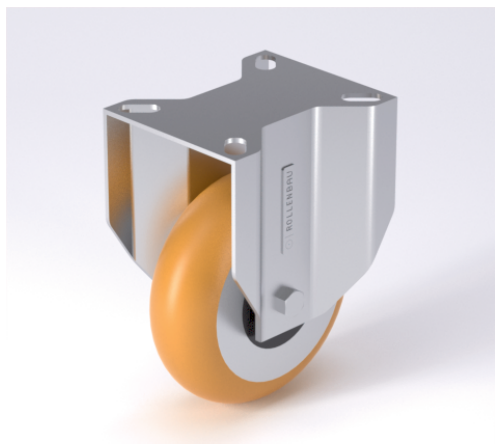

KDF-TLBAK

Bockrolle

KD-TLBA

Lenkrolle Swivel Castor	Lenkrolle mit Totalfeststeller Swivel Castor with total lock	Bockrolle Fixed Castor																				
<p>NEU!</p> <ul style="list-style-type: none"> sehr geräuscharmer Lauf sehr geringer Rollwiderstand sehr drehfreudig abrieb- und rollfest sehr beständig gegen viele aggressive Medien <p>Guss-Polyurethane 95 ± 3 Shore A ballig Felle: Spritzguss-Aluminium-Lagerung → Seite/Page 331</p>	<p>Laufkugeln gehärtet, Kugelbahnen gepresst, starker Zentralzapfen verschleiß- und gedichtet - geschützt Staubschutzring, verzinkt</p> <p>→ Seite/Page 112</p>	<p>Auswahlhilfe Selection Criteria</p> <table border="1"> <tr> <td>leicht lenkbar/swivels easily</td> <td><input type="checkbox"/></td> <td><input type="checkbox"/></td> <td><input checked="" type="checkbox"/></td> </tr> <tr> <td>verschleißarm/wear resistant</td> <td><input type="checkbox"/></td> <td><input type="checkbox"/></td> <td><input checked="" type="checkbox"/></td> </tr> <tr> <td>stößelstößel proof</td> <td><input type="checkbox"/></td> <td><input type="checkbox"/></td> <td><input checked="" type="checkbox"/></td> </tr> <tr> <td>bodenschonend/floor protection</td> <td><input type="checkbox"/></td> <td><input type="checkbox"/></td> <td><input checked="" type="checkbox"/></td> </tr> <tr> <td>witterungsbeständig/weather proof</td> <td><input type="checkbox"/></td> <td><input type="checkbox"/></td> <td><input checked="" type="checkbox"/></td> </tr> </table>	leicht lenkbar/swivels easily	<input type="checkbox"/>	<input type="checkbox"/>	<input checked="" type="checkbox"/>	verschleißarm/wear resistant	<input type="checkbox"/>	<input type="checkbox"/>	<input checked="" type="checkbox"/>	stößelstößel proof	<input type="checkbox"/>	<input type="checkbox"/>	<input checked="" type="checkbox"/>	bodenschonend/floor protection	<input type="checkbox"/>	<input type="checkbox"/>	<input checked="" type="checkbox"/>	witterungsbeständig/weather proof	<input type="checkbox"/>	<input type="checkbox"/>	<input checked="" type="checkbox"/>
leicht lenkbar/swivels easily	<input type="checkbox"/>	<input type="checkbox"/>	<input checked="" type="checkbox"/>																			
verschleißarm/wear resistant	<input type="checkbox"/>	<input type="checkbox"/>	<input checked="" type="checkbox"/>																			
stößelstößel proof	<input type="checkbox"/>	<input type="checkbox"/>	<input checked="" type="checkbox"/>																			
bodenschonend/floor protection	<input type="checkbox"/>	<input type="checkbox"/>	<input checked="" type="checkbox"/>																			
witterungsbeständig/weather proof	<input type="checkbox"/>	<input type="checkbox"/>	<input checked="" type="checkbox"/>																			