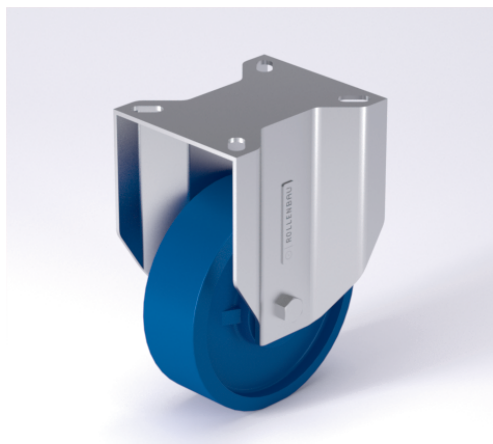

KDF-TLSK

Bockrolle

KD-TLS

NEU!	Lenkrolle Swivel Castor	Lenkrolle mit Totalfeststeller Swivel Castor with total lock	Bockrolle Fixed Castor																			
<ul style="list-style-type: none"> sehr laufruhig geringer Rollwiderstand abrieb- und weilläst hohe Stoßfestigkeit leichte Reinigung sehr beständig gegen viele aggressive Medien <p>Guss-Polyurethan 70±3 Shore A weich Felge Spritzguss-Aluminium-Legierung → Seite/Page 332</p>	<p>Laufkugeln gehärtet, Kugelbahnen gepresst, starker Zentralzapfen verschraubt - gedichtet - gesichert Staubschutzing, verzinkt → Seite/Page 112</p>	<p>Auswahlhilfe Selection Criteria</p> <table border="1"> <tr> <td>leicht lenkbar/swivels easily</td> <td><input type="checkbox"/></td> <td><input checked="" type="checkbox"/></td> <td><input checked="" type="checkbox"/></td> </tr> <tr> <td>verschleißarm/wear resistant</td> <td><input type="checkbox"/></td> <td><input checked="" type="checkbox"/></td> <td><input checked="" type="checkbox"/></td> </tr> <tr> <td>staubdicht/lock proof</td> <td><input type="checkbox"/></td> <td><input checked="" type="checkbox"/></td> <td><input checked="" type="checkbox"/></td> </tr> <tr> <td>bodenschonend/floor protection</td> <td><input type="checkbox"/></td> <td><input checked="" type="checkbox"/></td> <td><input checked="" type="checkbox"/></td> </tr> <tr> <td>witterungsbeständig/weather proof</td> <td><input type="checkbox"/></td> <td><input checked="" type="checkbox"/></td> <td><input checked="" type="checkbox"/></td> </tr> </table>	leicht lenkbar/swivels easily	<input type="checkbox"/>	<input checked="" type="checkbox"/>	<input checked="" type="checkbox"/>	verschleißarm/wear resistant	<input type="checkbox"/>	<input checked="" type="checkbox"/>	<input checked="" type="checkbox"/>	staubdicht/lock proof	<input type="checkbox"/>	<input checked="" type="checkbox"/>	<input checked="" type="checkbox"/>	bodenschonend/floor protection	<input type="checkbox"/>	<input checked="" type="checkbox"/>	<input checked="" type="checkbox"/>	witterungsbeständig/weather proof	<input type="checkbox"/>	<input checked="" type="checkbox"/>	<input checked="" type="checkbox"/>
leicht lenkbar/swivels easily	<input type="checkbox"/>	<input checked="" type="checkbox"/>	<input checked="" type="checkbox"/>																			
verschleißarm/wear resistant	<input type="checkbox"/>	<input checked="" type="checkbox"/>	<input checked="" type="checkbox"/>																			
staubdicht/lock proof	<input type="checkbox"/>	<input checked="" type="checkbox"/>	<input checked="" type="checkbox"/>																			
bodenschonend/floor protection	<input type="checkbox"/>	<input checked="" type="checkbox"/>	<input checked="" type="checkbox"/>																			
witterungsbeständig/weather proof	<input type="checkbox"/>	<input checked="" type="checkbox"/>	<input checked="" type="checkbox"/>																			