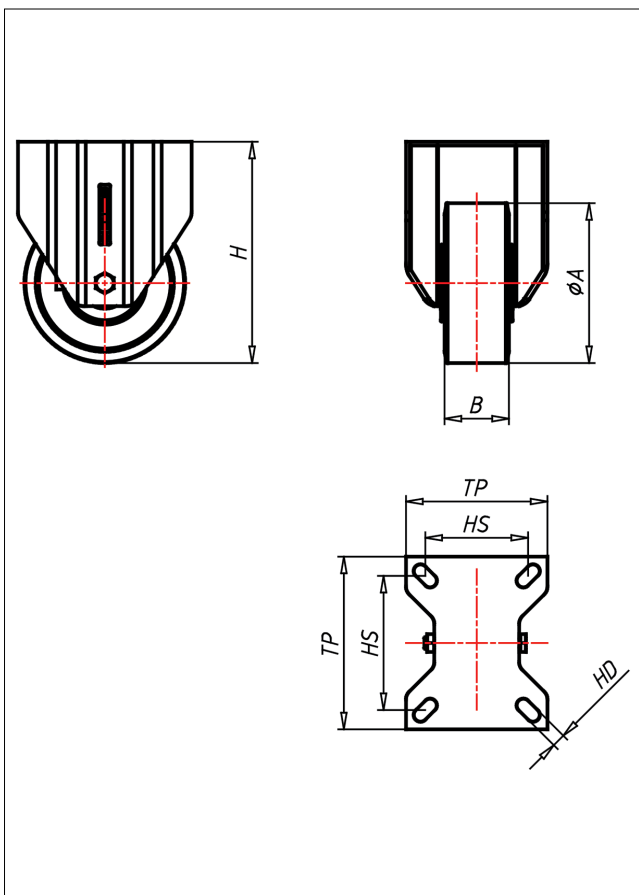

KD-TLS

NEU!	Lenkrolle Swivel Castor	Lenkrolle mit Totalfeststeller Swivel Castor with total lock	Bockrolle Fixed Castor
- sehr laufruhig - geringer Rollwiderstand - abrieb- und weilläst - hohe Stoßfestigkeit - leichte Reinigung - sehr beständig gegen viele aggressive Medien Guss-Polyurethan 70±3 Shore A weich Felge Spritzguss-Aluminium-Legierung → Seite/Page 332	Laufkugeln gehärtet, Kugelbahnen gepresst, starker Zentralzapfen verschraubt - gedichtet - gesichert Staubschutzing, verzinkt → Seite/Page 112	Auswahlhilfe Selection Criteria <table border="1"> <tr> <td>leicht lenkbar/swivels easily</td> <td>☐</td> <td>☒</td> <td>☒</td> </tr> <tr> <td>verschleißarm/wear resistant</td> <td>☐</td> <td>☒</td> <td>☒</td> </tr> <tr> <td>staubdicht/lock proof</td> <td>☐</td> <td>☒</td> <td>☒</td> </tr> <tr> <td>bodenschonend/floor protection</td> <td>☐</td> <td>☒</td> <td>☒</td> </tr> <tr> <td>witterungsbeständig/weather proof</td> <td>☐</td> <td>☒</td> <td>☒</td> </tr> </table>	

Technische Details

ORDERNO (Artikel-nummer)	KDF 200 TLSK
WDAB (Rad-Ø A x Breite B / mm)	200x50
LC (Tragkraft / kg)	450
H (Bauhöhe H / mm)	249
TP (Plattengröße / mm)	135x110
HS (Lochabstand / mm)	105x80
HD (Loch-Ø / mm)	12.5
SR (Schwenkradius / mm)	165
WB (Radlager)	Kugellager