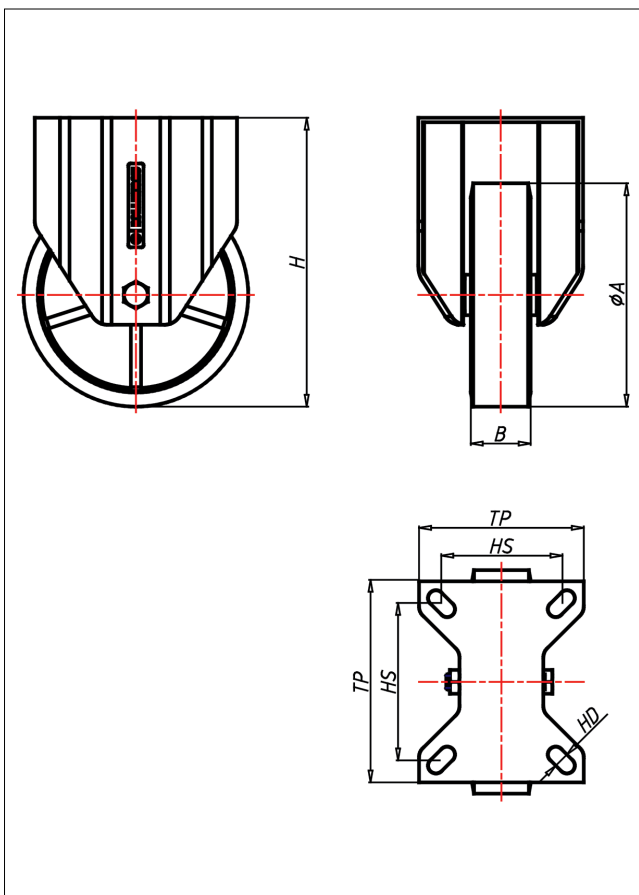

KD-Z

LENKROLLE	LENKROLLE MIT TOTALFESTSTELLER	BOCKROLLE
- geräuscharmer Lauf - geringer Rollwiderstand - abrieb- und reißfest - hohe Stoßfestigkeit - sehr beständig gegen viele aggressive Medien Guss-Polyurethan Folge Gussseisen lackiert → Seite 245	Laufkugeln gehärtet, Kugelbahnen gepresst, starker Zentralzapfen verschraubt - gedichtet - gesichert Staubschutznung, verzinkt → Seite 62	AUSWAHLHILFE: <table border="0"> <tr> <td>leicht lenkend</td> <td>☒</td> <td>☒</td> </tr> <tr> <td>verschleißarm</td> <td>☒</td> <td>☒</td> </tr> <tr> <td>stoßfest</td> <td>☒</td> <td>☒</td> </tr> <tr> <td>bodenschonend</td> <td>☒</td> <td>☒</td> </tr> <tr> <td>witterungsbeständig</td> <td>☒</td> <td>☒</td> </tr> </table>

Technische Details

ORDERNO (Artikel-nummer)	KDF 250 LZK
WDAB (Rad-Ø A x Breite B / mm)	250x50
LC (Tragkraft / kg)	450
H (Bauhöhe H / mm)	304
TP (Plattengröße / mm)	135x110
HS (Lochabstand / mm)	105x80
HD (Loch-Ø / mm)	12.5
WB (Radlager)	Kugellager