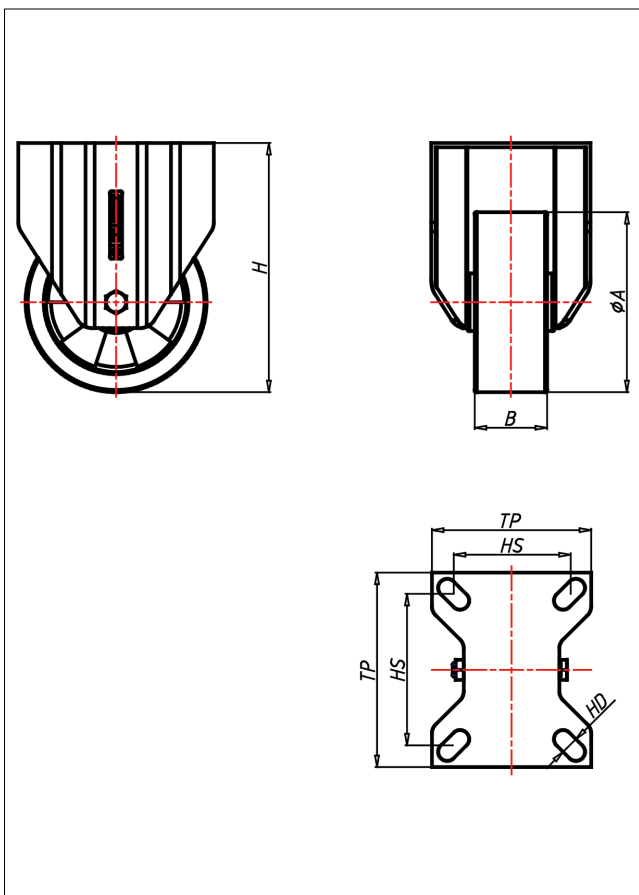

KD-TL

LENKROLLE	LENKROLLE MIT TOTALFESTSTELLER	BOCKROLLE
- geräuscharmer Lauf - geringer Rollwiderstand - abrieb- und reißfest - hohe Stoßfestigkeit - sehr beständig gegen viele aggressive Medien Guss-Polyurethan Felge: Spritzguss-Aluminium Legierung → Seite 250	Laufkugeln gehärtet, Kugelbahnen gepresst, starker Zentralzapfen verschraubt - gedichtet - gesichert Staubschutzring, verzinkt → Seite 62	AUSWAHLHILFE: <table border="0"> <tr> <td>leicht lenkend</td> <td>☒</td> <td>☐</td> <td>☐</td> </tr> <tr> <td>verschleißarm</td> <td>☐</td> <td>☒</td> <td>☒</td> </tr> <tr> <td>stoßfest</td> <td>☐</td> <td>☒</td> <td>☒</td> </tr> <tr> <td>bodenschonend</td> <td>☐</td> <td>☒</td> <td>☒</td> </tr> <tr> <td>witterungsbeständig</td> <td>☒</td> <td>☒</td> <td>☒</td> </tr> </table>

Technische Details

ORDERNO (Artikel-nummer)	KDF 82 TLB
WDAB (Rad-Ø A x Breite B / mm)	80x40
LC (Tragkraft / kg)	250
H (Bauhöhe H / mm)	127
TP (Plattengröße / mm)	105x85
HS (Lochabstand / mm)	80x60
HD (Loch-Ø / mm)	8.5
WB (Radlager)	Rollenlager