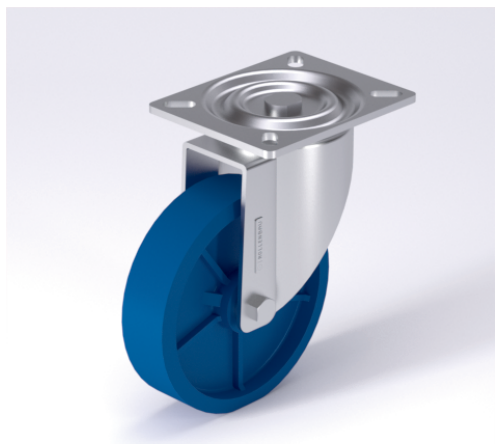

PD-ZSK

Lenkrolle

PD-ZS

Lenkrolle Swivel Castor	Lenkrolle mit Totalfeststeller Swivel Castor with total lock	Bockrolle Fixed Castor															
<ul style="list-style-type: none"> sehr geräuscharmer Lauf geringer Rollwiderstand abrieb- und weillust hohe Stofffestigkeit sehr beständig gegen viele aggressive Medien 	<ul style="list-style-type: none"> gehärtete Stahlkugeln, zweifache Kugelbahnen aus gehärtetem Stahlblech, mit starkem Zentralzapfen verschraubt und gesichert - nachstellbar 	<p>Auswahlhilfe Selection Criteria</p> <table border="0"> <tr> <td>leicht lenkend/swivels easily</td> <td><input checked="" type="checkbox"/></td> <td><input checked="" type="checkbox"/></td> </tr> <tr> <td>verschleißarm/wear resistant</td> <td><input checked="" type="checkbox"/></td> <td><input checked="" type="checkbox"/></td> </tr> <tr> <td>stofffest/block proof</td> <td><input checked="" type="checkbox"/></td> <td><input checked="" type="checkbox"/></td> </tr> <tr> <td>bodenschonend/floor protective</td> <td><input checked="" type="checkbox"/></td> <td><input checked="" type="checkbox"/></td> </tr> <tr> <td>witterungsbeständig/weather proof</td> <td><input checked="" type="checkbox"/></td> <td><input checked="" type="checkbox"/></td> </tr> </table>	leicht lenkend/swivels easily	<input checked="" type="checkbox"/>	<input checked="" type="checkbox"/>	verschleißarm/wear resistant	<input checked="" type="checkbox"/>	<input checked="" type="checkbox"/>	stofffest/block proof	<input checked="" type="checkbox"/>	<input checked="" type="checkbox"/>	bodenschonend/floor protective	<input checked="" type="checkbox"/>	<input checked="" type="checkbox"/>	witterungsbeständig/weather proof	<input checked="" type="checkbox"/>	<input checked="" type="checkbox"/>
leicht lenkend/swivels easily	<input checked="" type="checkbox"/>	<input checked="" type="checkbox"/>															
verschleißarm/wear resistant	<input checked="" type="checkbox"/>	<input checked="" type="checkbox"/>															
stofffest/block proof	<input checked="" type="checkbox"/>	<input checked="" type="checkbox"/>															
bodenschonend/floor protective	<input checked="" type="checkbox"/>	<input checked="" type="checkbox"/>															
witterungsbeständig/weather proof	<input checked="" type="checkbox"/>	<input checked="" type="checkbox"/>															
<p>Guss-Polyurethane 85 + 3 shore A weich Folje Gussstahl lackiert → Seite/Page 225</p>	<p>→ Seite/Page 84</p>																