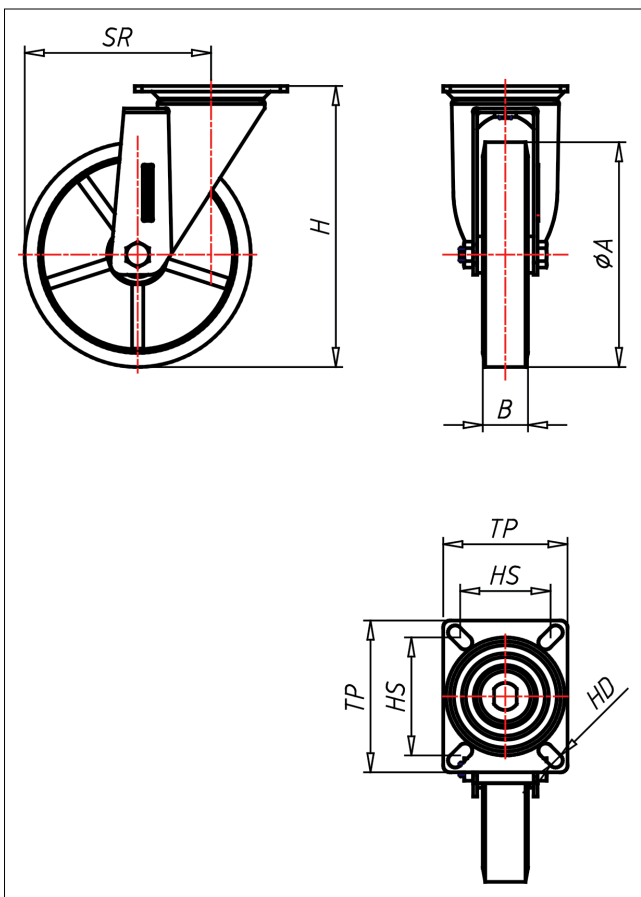

PD-ZS

Lenkrolle Swivel Castor	Lenkrolle mit Totalfeststeller Swivel Castor with total lock	Bockrolle Fixed Castor
- sehr geräuscharmer Lauf - geringer Rollwiderstand - abrieb- und weillust - hohe Stofffestigkeit - sehr beständig gegen viele aggressive Medien	gehärtete Stahlkugeln, zweifache Kugelbahnen aus gehärtetem Stahlblech, mit starkem Zentralzapfen verschraubt und gesichert - nachstellbar	Auswahlhilfe Selection Criteria <table border="0"> <tr> <td>leicht lenkend/swivels easily</td> <td>☒</td> <td>☒</td> </tr> <tr> <td>verschleißarm/wear resistant</td> <td>☒</td> <td>☒</td> </tr> <tr> <td>stofffest/block proof</td> <td>☒</td> <td>☒</td> </tr> <tr> <td>bodenschonend/floor protective</td> <td>☒</td> <td>☒</td> </tr> <tr> <td>witterungsbeständig/weather proof</td> <td>☒</td> <td>☒</td> </tr> </table>
Guss-Polyurethane 85 + 3 shore A weich Folje Gussstahl lackiert → Seite/Page 225	→ Seite/Page 84	

Technische Details

ORDERNO (Artikel-nummer)	PD 101 ZSK
WDAB (Rad-Ø A x Breite B / mm)	100x40
LC (Tragkraft / kg)	350
H (Bauhöhe H / mm)	138
TP (Plattengröße / mm)	105x85
HS (Lochabstand / mm)	80x60
HD (Loch-Ø / mm)	8.5
SR (Schwenkradius / mm)	92
WB (Radlager)	Kugellager