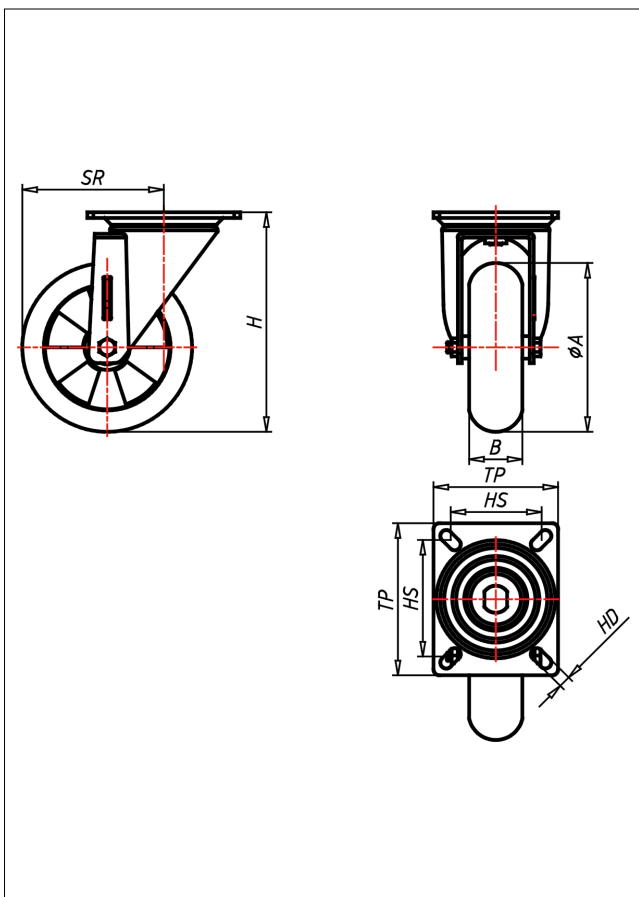

PD-EBA

+80 °C
-30 °C
max. 450 kg

NEU!

Lenkrolle Swivel Castor	Lenkrolle mit Totfeststeller Swivel Castor with total lock	Bockrolle Fixed Castor
- sehr geräuscharmer Lauf - sehr geringer Rollwiderstand - abriebfest - korrosionsbeständig - Alternative zu Luftreifen Elastik-Vollgummireifen 55 ± 3 Shore A ballig Folge aus Spritzguss-Aluminium-Legierung → Seite/Page 343	gehärtete Stahlkugeln, zweifache Kugelbahnen aus gehärtetem Stahlblech, mit starkem Zentralspligen verschraubt und geschicht-nachstellbar → Seite/Page 84	Auswahlhilfe Selection Criteria <table border="0"> <tr> <td>leicht lenkend/swivels easily</td> <td>☐</td> <td>☒</td> <td>☐</td> </tr> <tr> <td>verschleißarm/wear resistant</td> <td>☐</td> <td>☒</td> <td>☐</td> </tr> <tr> <td>stofffest/stock proof</td> <td>☐</td> <td>☒</td> <td>☐</td> </tr> <tr> <td>bodenschonend/floor protective</td> <td>☐</td> <td>☒</td> <td>☐</td> </tr> <tr> <td>witterungsbeständig/weather proof</td> <td>☐</td> <td>☒</td> <td>☐</td> </tr> </table>

Technische Details

ORDERNO (Artikel-nummer)	PD 125 EBAK
WDAB (Rad-Ø A x Breite B / mm)	125x40
LC (Tragkraft / kg)	200
H (Bauhöhe H / mm)	164
TP (Plattengröße / mm)	135x110
HS (Lochabstand / mm)	105x80
HD (Loch-Ø / mm)	10.5
SR (Schwenkradius / mm)	104.5
WB (Radlager)	Kugellager