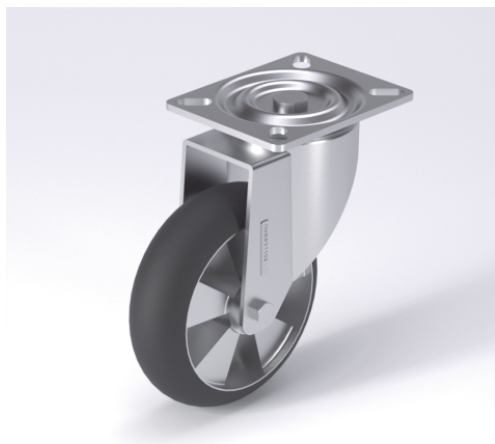

PD-EBAK

Lenkrolle

PD-EBA

+80 °C
-30 °C
max. 450 kg

NEU!

Lenkrolle Swivel Castor	Lenkrolle mit Totfeststeller Swivel Castor with total lock	Bockrolle Fixed Castor																				
<ul style="list-style-type: none"> sehr geräuscharmer Lauf sehr geringer Rollwiderstand abriebfest korrosionsbeständig Alternative zu Luftreifen <p>Elastik-Vollgummireifen 55 ± 3 Shore A ballig Folge aus Spritzguss-Aluminium-Legierung → Seite/Page 343</p>	<p>gehärtete Stahlkugeln, zweifache Kugelbahnen aus gehärtetem Stahlblech, mit starkem Zentralspligen verschraubt und geschicht-nachstellbar</p> <p>→ Seite/Page 84</p>	<p>Auswahlhilfe Selection Criteria</p> <table border="0"> <tr> <td>leicht lenkend/swivels easily</td> <td><input type="checkbox"/></td> <td><input checked="" type="checkbox"/></td> <td><input type="checkbox"/></td> </tr> <tr> <td>verschleißarm/wear resistant</td> <td><input type="checkbox"/></td> <td><input checked="" type="checkbox"/></td> <td><input type="checkbox"/></td> </tr> <tr> <td>stofffest/stock proof</td> <td><input type="checkbox"/></td> <td><input checked="" type="checkbox"/></td> <td><input type="checkbox"/></td> </tr> <tr> <td>bodenschonend/floor protective</td> <td><input type="checkbox"/></td> <td><input checked="" type="checkbox"/></td> <td><input type="checkbox"/></td> </tr> <tr> <td>witterungsbeständig/weather proof</td> <td><input type="checkbox"/></td> <td><input checked="" type="checkbox"/></td> <td><input type="checkbox"/></td> </tr> </table>	leicht lenkend/swivels easily	<input type="checkbox"/>	<input checked="" type="checkbox"/>	<input type="checkbox"/>	verschleißarm/wear resistant	<input type="checkbox"/>	<input checked="" type="checkbox"/>	<input type="checkbox"/>	stofffest/stock proof	<input type="checkbox"/>	<input checked="" type="checkbox"/>	<input type="checkbox"/>	bodenschonend/floor protective	<input type="checkbox"/>	<input checked="" type="checkbox"/>	<input type="checkbox"/>	witterungsbeständig/weather proof	<input type="checkbox"/>	<input checked="" type="checkbox"/>	<input type="checkbox"/>
leicht lenkend/swivels easily	<input type="checkbox"/>	<input checked="" type="checkbox"/>	<input type="checkbox"/>																			
verschleißarm/wear resistant	<input type="checkbox"/>	<input checked="" type="checkbox"/>	<input type="checkbox"/>																			
stofffest/stock proof	<input type="checkbox"/>	<input checked="" type="checkbox"/>	<input type="checkbox"/>																			
bodenschonend/floor protective	<input type="checkbox"/>	<input checked="" type="checkbox"/>	<input type="checkbox"/>																			
witterungsbeständig/weather proof	<input type="checkbox"/>	<input checked="" type="checkbox"/>	<input type="checkbox"/>																			