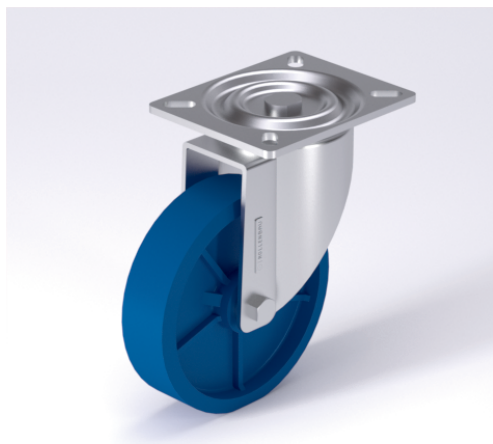

PD-ZSK

Lenkrolle

PD-ZS

Lenkrolle Swivel Castor	Lenkrolle mit Totalfeststeller Swivel Castor with total lock	Bockrolle Fixed Castor															
<ul style="list-style-type: none"> sehr geräuscharmer Lauf geringer Rollwiderstand abrieb- und weillust hohe Stofffestigkeit sehr beständig gegen viele aggressive Medien 	<ul style="list-style-type: none"> gehärtete Stahlkugeln, zweifache Kugelbahnen aus gehärtetem Stahlblech, mit starkem Zentralzapfen verschraubt und gesichert - nachstellbar 	<p>Auswahlhilfe Selection Criteria</p> <table border="0"> <tr> <td>leicht lenkend/swivels easily</td> <td><input checked="" type="checkbox"/></td> <td><input checked="" type="checkbox"/></td> </tr> <tr> <td>verschleißarm/wear resistant</td> <td><input checked="" type="checkbox"/></td> <td><input checked="" type="checkbox"/></td> </tr> <tr> <td>stofffest/block proof</td> <td><input checked="" type="checkbox"/></td> <td><input checked="" type="checkbox"/></td> </tr> <tr> <td>bodenschonend/floor protective</td> <td><input checked="" type="checkbox"/></td> <td><input checked="" type="checkbox"/></td> </tr> <tr> <td>witterungsbeständig/weather proof</td> <td><input checked="" type="checkbox"/></td> <td><input checked="" type="checkbox"/></td> </tr> </table>	leicht lenkend/swivels easily	<input checked="" type="checkbox"/>	<input checked="" type="checkbox"/>	verschleißarm/wear resistant	<input checked="" type="checkbox"/>	<input checked="" type="checkbox"/>	stofffest/block proof	<input checked="" type="checkbox"/>	<input checked="" type="checkbox"/>	bodenschonend/floor protective	<input checked="" type="checkbox"/>	<input checked="" type="checkbox"/>	witterungsbeständig/weather proof	<input checked="" type="checkbox"/>	<input checked="" type="checkbox"/>
leicht lenkend/swivels easily	<input checked="" type="checkbox"/>	<input checked="" type="checkbox"/>															
verschleißarm/wear resistant	<input checked="" type="checkbox"/>	<input checked="" type="checkbox"/>															
stofffest/block proof	<input checked="" type="checkbox"/>	<input checked="" type="checkbox"/>															
bodenschonend/floor protective	<input checked="" type="checkbox"/>	<input checked="" type="checkbox"/>															
witterungsbeständig/weather proof	<input checked="" type="checkbox"/>	<input checked="" type="checkbox"/>															
<p>Guss-Polyurethane 85 + 3 shore A weich Folje Gussstahl lackiert → Seite/Page 225</p>	<p>→ Seite/Page 84</p>																