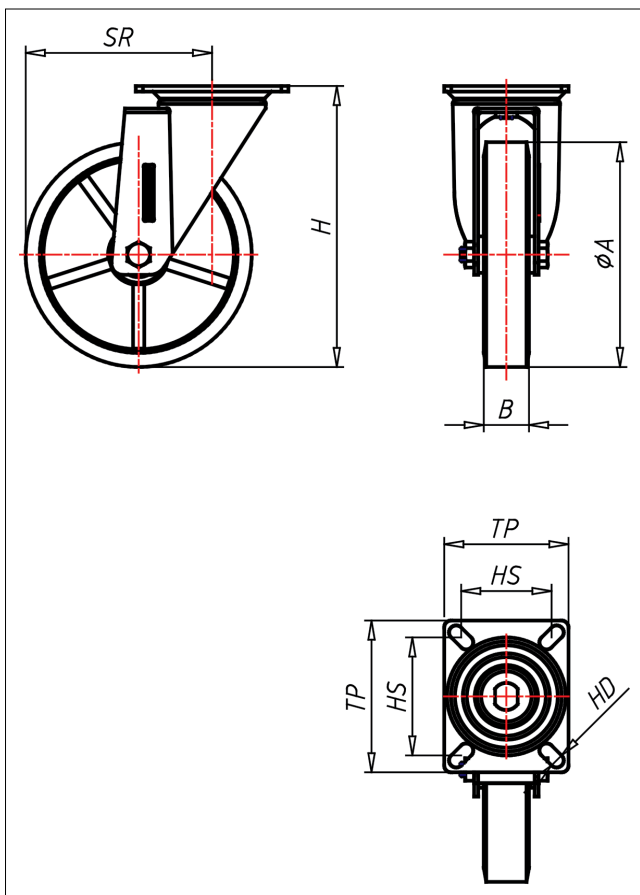

PD-ZS

Lenkrolle Swivel Castor	Lenkrolle mit Totalfeststeller Swivel Castor with total lock	Bockrolle Fixed Castor
- sehr geräuscharmer Lauf - geringer Rollwiderstand - abrieb- und weillust - hohe Stofffestigkeit - sehr beständig gegen viele aggressive Medien	gehärtete Stahlkugeln, zweifache Kugelbahnen aus gehärtetem Stahlblech, mit starkem Zentralzapfen verschraubt und gesichert - nachstellbar	Auswahlhilfe Selection Criteria <table border="0"> <tr> <td>leicht lenkend/swivels easily</td> <td>☒</td> <td>☒</td> </tr> <tr> <td>verschleißarm/wear resistant</td> <td>☒</td> <td>☒</td> </tr> <tr> <td>stofffest/block proof</td> <td>☒</td> <td>☒</td> </tr> <tr> <td>bodenschonend/floor protective</td> <td>☒</td> <td>☒</td> </tr> <tr> <td>witterungsbeständig/weather proof</td> <td>☒</td> <td>☒</td> </tr> </table>
Guss-Polyurethane 85 + 3 shore A weich Folje Gussstahl lackiert → Seite/Page 225	→ Seite/Page 84	

Technische Details

ORDERNO (Artikel-nummer)	PD 126 ZSK
WDAB (Rad-Ø A x Breite B / mm)	125x40
LC (Tragkraft / kg)	400
H (Bauhöhe H / mm)	164
TP (Plattengröße / mm)	135x110
HS (Lochabstand / mm)	105x80
HD (Loch-Ø / mm)	10.5
SR (Schwenkradius / mm)	104.5
WB (Radlager)	Kugellager