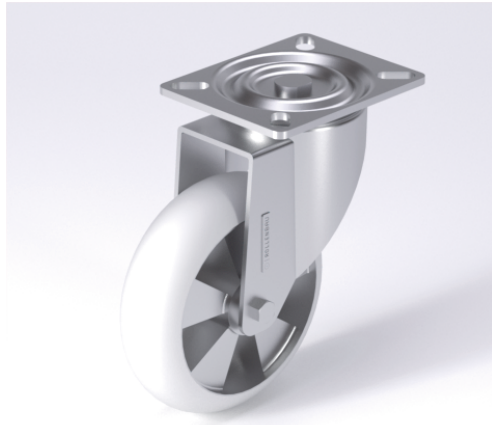

### PD-EGBA

+80 °C  
-30 °C  
max. 450 kg

NEU!	Lenkrolle Swivel Castor	Lenkrolle mit Totfeststeller Swivel Castor with total lock	Bockrolle Fixed Castor																				
	<ul style="list-style-type: none"> <li>sehr geräuscharmer Lauf</li> <li>sehr geringer Rollwiderstand</li> <li>abriebfest</li> <li>korrosionsbeständig</li> <li>Alternative zu Luftreifen</li> <li>SPURFREI</li> </ul> <p>Elastik-Vollgummireifen 55 ± 3 Shore A ballig Folge aus Spritzguss-Aluminium-Legierung → Seite/Page 345</p>	<p>gehärtete Stahlkugeln, zweifache Kugelbahnen aus gehärtetem Stahlblech, mit starkem Zentralszapfen verschraubt und gesichert - nachstellbar</p> <p>→ Seite/Page 84</p>	<p>Auswahlhilfe Selection Criteria</p> <table border="0"> <tr> <td>leicht lenkend/swivels easily</td> <td><input type="radio"/></td> <td><input checked="" type="radio"/></td> <td><input type="radio"/></td> </tr> <tr> <td>verschleißarm/wear resistant</td> <td><input type="radio"/></td> <td><input checked="" type="radio"/></td> <td><input type="radio"/></td> </tr> <tr> <td>stofffest/stock proof</td> <td><input type="radio"/></td> <td><input checked="" type="radio"/></td> <td><input type="radio"/></td> </tr> <tr> <td>bodenschonend/floor protective</td> <td><input type="radio"/></td> <td><input checked="" type="radio"/></td> <td><input type="radio"/></td> </tr> <tr> <td>witterungsbeständig/weather proof</td> <td><input type="radio"/></td> <td><input checked="" type="radio"/></td> <td><input type="radio"/></td> </tr> </table>	leicht lenkend/swivels easily	<input type="radio"/>	<input checked="" type="radio"/>	<input type="radio"/>	verschleißarm/wear resistant	<input type="radio"/>	<input checked="" type="radio"/>	<input type="radio"/>	stofffest/stock proof	<input type="radio"/>	<input checked="" type="radio"/>	<input type="radio"/>	bodenschonend/floor protective	<input type="radio"/>	<input checked="" type="radio"/>	<input type="radio"/>	witterungsbeständig/weather proof	<input type="radio"/>	<input checked="" type="radio"/>	<input type="radio"/>
leicht lenkend/swivels easily	<input type="radio"/>	<input checked="" type="radio"/>	<input type="radio"/>																				
verschleißarm/wear resistant	<input type="radio"/>	<input checked="" type="radio"/>	<input type="radio"/>																				
stofffest/stock proof	<input type="radio"/>	<input checked="" type="radio"/>	<input type="radio"/>																				
bodenschonend/floor protective	<input type="radio"/>	<input checked="" type="radio"/>	<input type="radio"/>																				
witterungsbeständig/weather proof	<input type="radio"/>	<input checked="" type="radio"/>	<input type="radio"/>																				