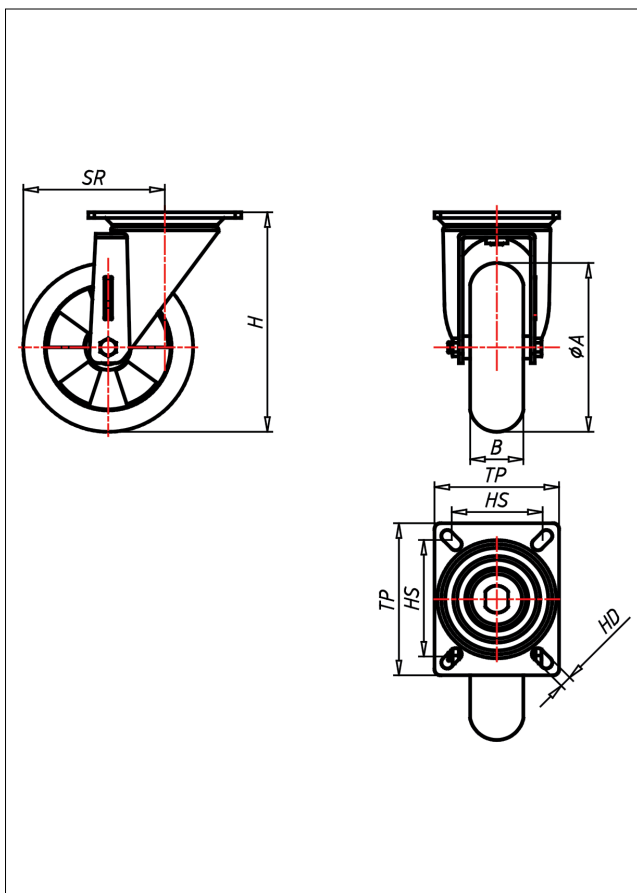

## Lenkrolle

### Technische Details

ORDERNO (Artikel-nummer)	PD 200 EGBAK
WDAB (Rad-Ø A x Breite B / mm)	200x50
LC (Tragkraft / kg)	360
H (Bauhöhe H / mm)	250
TP (Plattengröße / mm)	135x110
HS (Lochabstand / mm)	105x80
HD (Loch-Ø / mm)	12.5
SR (Schwenkradius / mm)	165
WB (Radlager)	Kugellager