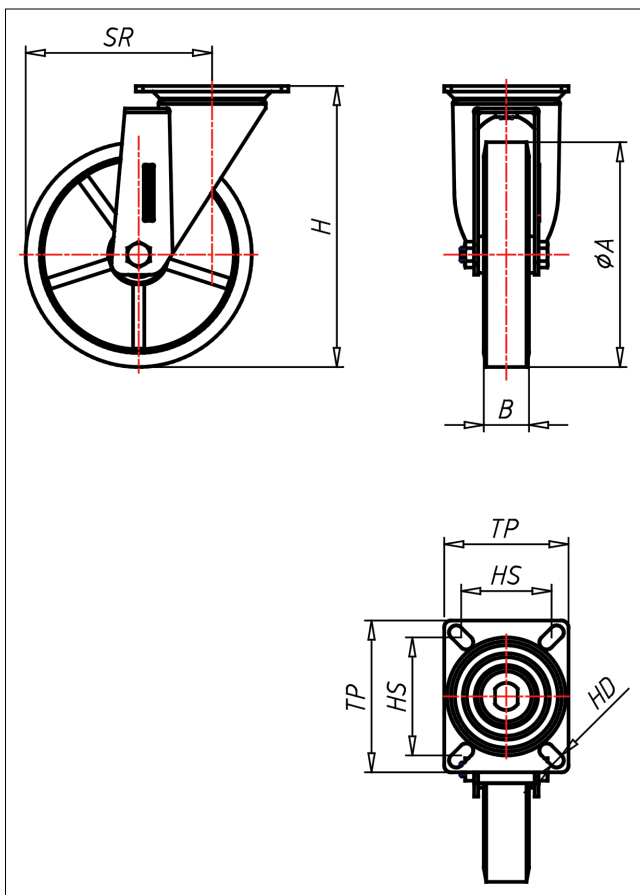

PD-ZS

Lenkrolle Swivel Castor	Lenkrolle mit Totalfeststeller Swivel Castor with total lock	Bockrolle Fixed Castor
- sehr geräuscharmer Lauf - geringer Rollwiderstand - abrieb- und weillust - hohe Stofffestigkeit - sehr beständig gegen viele aggressive Medien	gehärtete Stahlkugeln, zweifache Kugelbahnen aus gehärtetem Stahlblech, mit starkem Zentralzapfen verschraubt und gesichert - nachstellbar	Auswahlhilfe Selection Criteria <table border="0"> <tr> <td>leicht lenkend/swivels easily</td> <td>☐</td> <td>☒</td> <td>☐</td> </tr> <tr> <td>verschleißarm/wear resistant</td> <td>☐</td> <td>☒</td> <td>☐</td> </tr> <tr> <td>stofffest/block proof</td> <td>☐</td> <td>☒</td> <td>☐</td> </tr> <tr> <td>bodenschonend/floor protective</td> <td>☐</td> <td>☒</td> <td>☐</td> </tr> <tr> <td>witterungsbeständig/weather proof</td> <td>☐</td> <td>☒</td> <td>☐</td> </tr> </table>
Guss-Polyurethane 85 + 3 shore A weich Folje Gussstahl lackiert → Seite/Page 225	→ Seite/Page 84	

Technische Details

ORDERNO (Artikel-nummer)	PD 250 ZSK
WDAB (Rad-Ø A x Breite B / mm)	250x50
LC (Tragkraft / kg)	800
H (Bauhöhe H / mm)	305
TP (Plattengröße / mm)	135x110
HS (Lochabstand / mm)	105x80
HD (Loch-Ø / mm)	12.5
SR (Schwenkradius / mm)	196
WB (Radlager)	Kugellager