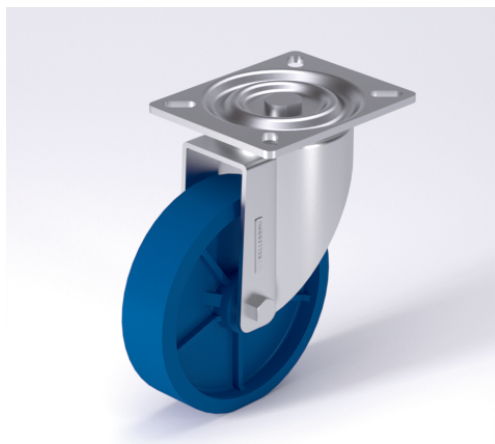

PD-ZSK

Lenkrolle

PD-ZS

Lenkrolle Swivel Castor	Lenkrolle mit Totalfeststeller Swivel Castor with total lock	Bockrolle Fixed Castor																				
<ul style="list-style-type: none"> sehr geräuscharmer Lauf geringer Rollwiderstand abrieb- und weillust hohe Stofffestigkeit sehr beständig gegen viele aggressive Medien 	<ul style="list-style-type: none"> gehärtete Stahlkugeln, zweifache Kugelbahnen aus gehärtetem Stahlblech, mit starkem Zentralzapfen verschraubt und gesichert - nachstellbar 	<p>Auswahlhilfe Selection Criteria</p> <table border="0"> <tr> <td>leicht lenkend/swivels easily</td> <td><input type="checkbox"/></td> <td><input checked="" type="checkbox"/></td> <td><input type="checkbox"/></td> </tr> <tr> <td>verschleißarm/wear resistant</td> <td><input type="checkbox"/></td> <td><input checked="" type="checkbox"/></td> <td><input type="checkbox"/></td> </tr> <tr> <td>stofffest/block proof</td> <td><input type="checkbox"/></td> <td><input checked="" type="checkbox"/></td> <td><input type="checkbox"/></td> </tr> <tr> <td>bodenschonend/floor protective</td> <td><input type="checkbox"/></td> <td><input checked="" type="checkbox"/></td> <td><input type="checkbox"/></td> </tr> <tr> <td>witterungsbeständig/weather proof</td> <td><input type="checkbox"/></td> <td><input checked="" type="checkbox"/></td> <td><input type="checkbox"/></td> </tr> </table>	leicht lenkend/swivels easily	<input type="checkbox"/>	<input checked="" type="checkbox"/>	<input type="checkbox"/>	verschleißarm/wear resistant	<input type="checkbox"/>	<input checked="" type="checkbox"/>	<input type="checkbox"/>	stofffest/block proof	<input type="checkbox"/>	<input checked="" type="checkbox"/>	<input type="checkbox"/>	bodenschonend/floor protective	<input type="checkbox"/>	<input checked="" type="checkbox"/>	<input type="checkbox"/>	witterungsbeständig/weather proof	<input type="checkbox"/>	<input checked="" type="checkbox"/>	<input type="checkbox"/>
leicht lenkend/swivels easily	<input type="checkbox"/>	<input checked="" type="checkbox"/>	<input type="checkbox"/>																			
verschleißarm/wear resistant	<input type="checkbox"/>	<input checked="" type="checkbox"/>	<input type="checkbox"/>																			
stofffest/block proof	<input type="checkbox"/>	<input checked="" type="checkbox"/>	<input type="checkbox"/>																			
bodenschonend/floor protective	<input type="checkbox"/>	<input checked="" type="checkbox"/>	<input type="checkbox"/>																			
witterungsbeständig/weather proof	<input type="checkbox"/>	<input checked="" type="checkbox"/>	<input type="checkbox"/>																			
<p>Guss-Polyurethane 85 + 3 shore A weich Folje Gussstahl lackiert → Seite/Page 225</p>	<p>→ Seite/Page 84</p>																					