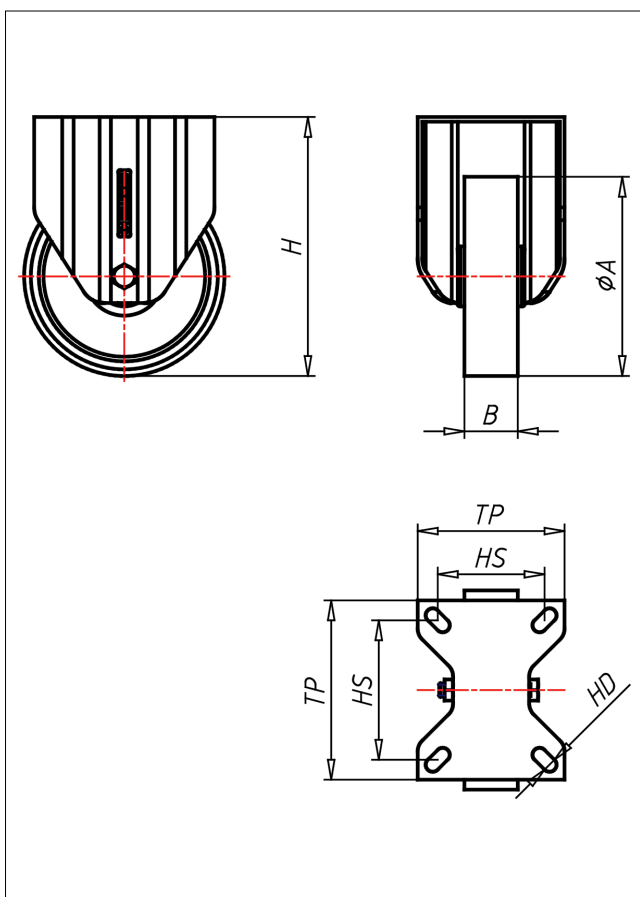

PD-AL

LENKROLLE	LENKROLLE MIT TOTALFESTSTELLER	BOCKROLLE
• geringer Rollwiderstand • abrieb- und reißfest • leichte Reinigung • sehr beständig gegen viele aggressive Medien Spritzguss-Polyurethan Felge Polyamid 6 → Seite 253	gehärtete Stahlkugeln, zweifache Kugelbahnen aus gehärtetem Stahlblech, mit starkem Zentralzapfen verschraubt und gesichert - nachstellbar → Seite 42	AUSWAHLHILFE: <table border="0"> <tr> <td>leicht lenkend</td> <td>☒</td> <td>☒</td> </tr> <tr> <td>verschleißarm</td> <td>☒</td> <td>☒</td> </tr> <tr> <td>stoßfest</td> <td>☒</td> <td>☒</td> </tr> <tr> <td>bodenschonend</td> <td>☒</td> <td>☒</td> </tr> <tr> <td>witterungsbeständig</td> <td>☒</td> <td>☒</td> </tr> </table>

Technische Details

ORDERNO (Artikel-nummer)	PDF 100 ALB
WDAB (Rad-Ø A x Breite B / mm)	100x30
LC (Tragkraft / kg)	160
H (Bauhöhe H / mm)	138
TP (Plattengröße / mm)	105x85
HS (Lochabstand / mm)	80x60
HD (Loch-Ø / mm)	8.5
WB (Radlager)	Rollenlager