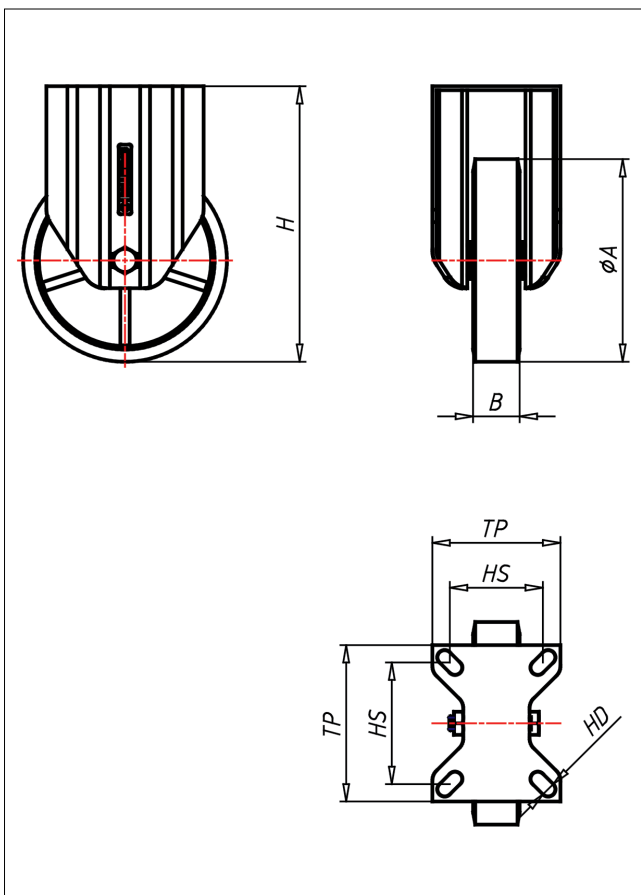

PD-ZS

Lenkrolle Swivel Castor	Lenkrolle mit Totalfeststeller Swivel Castor with total lock	Bockrolle Fixed Castor
- sehr geräuscharmer Lauf - geringer Rollwiderstand - abrieb- und weillust - hohe Stofffestigkeit - sehr beständig gegen viele aggressive Medien Guss-Polyurethane 85 + 3 shore A weich Folge Gussseisen lackiert → Seite/Page 325	gehärtete Stahlkugeln, zweifache Kugelbahnen aus gehärtetem Stahlblech, mit starkem Zentralzapfen verschraubt und gesichert - nachstellbar → Seite/Page 84	Auswahlhilfe Selection Criteria <table border="1"> <tr> <td>leicht lenkend/swivels easily</td> <td>☒</td> <td>☒</td> </tr> <tr> <td>verschleißarm/wear resistant</td> <td>☒</td> <td>☒</td> </tr> <tr> <td>stofffest/block proof</td> <td>☒</td> <td>☒</td> </tr> <tr> <td>bodenschonend/floor protective</td> <td>☒</td> <td>☒</td> </tr> <tr> <td>witterungsbeständig/weather proof</td> <td>☒</td> <td>☒</td> </tr> </table>

Technische Details

ORDERNO (Artikel-nummer)	PDF 126 ZSK
WDAB (Rad-Ø A x Breite B / mm)	125x40
LC (Tragkraft / kg)	400
H (Bauhöhe H / mm)	164
TP (Plattengröße / mm)	135x110
HS (Lochabstand / mm)	105x80
HD (Loch-Ø / mm)	10.5
SR (Schwenkradius / mm)	104.5
WB (Radlager)	Kugellager