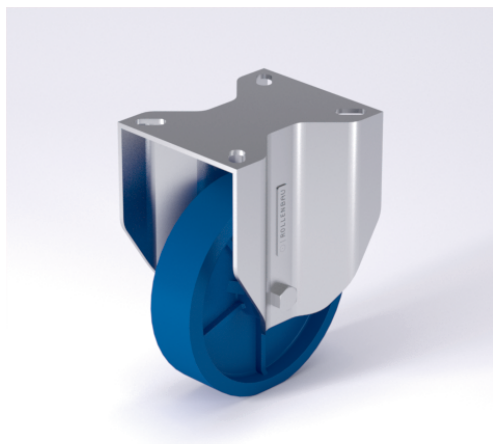

PDF-ZSK

Bockrolle

PD-ZS

Lenkrolle Swivel Castor	Lenkrolle mit Totalfeststeller Swivel Castor with total lock	Bockrolle Fixed Castor															
 <ul style="list-style-type: none"> sehr geräuscharmer Lauf geringer Rollwiderstand abrieb- und weillust hohe Stofffestigkeit sehr beständig gegen viele aggressive Medien <p>Guss-Polyurethane 85 + 3 shore A weich Folge Gussseisen lackiert → Seite/Page 325</p>	 <ul style="list-style-type: none"> gehärtete Stahlkugeln, zweifache Kugelbahnen aus gehärtetem Stahlblech, mit starkem Zentralzapfen verschraubt und gesichert - nachstellbar <p>→ Seite/Page 84</p>	 <p>Auswahlhilfe Selection Criteria</p> <table border="1"> <tr> <td>leicht lenkend/swivels easily</td> <td><input checked="" type="checkbox"/></td> <td><input checked="" type="checkbox"/></td> </tr> <tr> <td>verschleißarm/wear resistant</td> <td><input checked="" type="checkbox"/></td> <td><input checked="" type="checkbox"/></td> </tr> <tr> <td>stofffest/block proof</td> <td><input checked="" type="checkbox"/></td> <td><input checked="" type="checkbox"/></td> </tr> <tr> <td>bodenschonend/floor protective</td> <td><input checked="" type="checkbox"/></td> <td><input checked="" type="checkbox"/></td> </tr> <tr> <td>witterungsbeständig/weather proof</td> <td><input checked="" type="checkbox"/></td> <td><input checked="" type="checkbox"/></td> </tr> </table>	leicht lenkend/swivels easily	<input checked="" type="checkbox"/>	<input checked="" type="checkbox"/>	verschleißarm/wear resistant	<input checked="" type="checkbox"/>	<input checked="" type="checkbox"/>	stofffest/block proof	<input checked="" type="checkbox"/>	<input checked="" type="checkbox"/>	bodenschonend/floor protective	<input checked="" type="checkbox"/>	<input checked="" type="checkbox"/>	witterungsbeständig/weather proof	<input checked="" type="checkbox"/>	<input checked="" type="checkbox"/>
leicht lenkend/swivels easily	<input checked="" type="checkbox"/>	<input checked="" type="checkbox"/>															
verschleißarm/wear resistant	<input checked="" type="checkbox"/>	<input checked="" type="checkbox"/>															
stofffest/block proof	<input checked="" type="checkbox"/>	<input checked="" type="checkbox"/>															
bodenschonend/floor protective	<input checked="" type="checkbox"/>	<input checked="" type="checkbox"/>															
witterungsbeständig/weather proof	<input checked="" type="checkbox"/>	<input checked="" type="checkbox"/>															