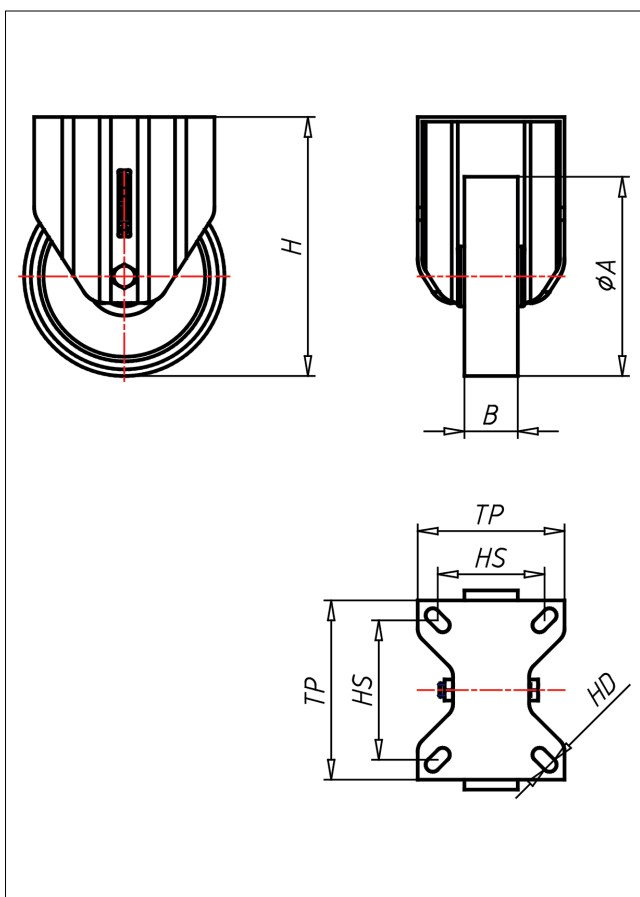

PD-AL

LENKROLLE	LENKROLLE MIT TOTALFESTSTELLER	BOCKROLLE
• geringer Rollwiderstand • abrieb- und reißfest • leichte Reinigung • sehr beständig gegen viele aggressive Medien Spritzguss-Polyurethan Felge Polyamid 6 → Seite 253	gehärtete Stahlkugeln, zweifache Kugelbahnen aus gehärtetem Stahlblech, mit starkem Zentralzapfen verschraubt und gesichert - nachstellbar → Seite 42	AUSWAHLHILFE: <table border="0"> <tr> <td>leicht lenkend</td> <td>☒</td> <td>☒</td> </tr> <tr> <td>verschleißarm</td> <td>☒</td> <td>☒</td> </tr> <tr> <td>stoßfest</td> <td>☒</td> <td>☒</td> </tr> <tr> <td>bodenschonend</td> <td>☒</td> <td>☒</td> </tr> <tr> <td>witterungsbeständig</td> <td>☒</td> <td>☒</td> </tr> </table>

Technische Details

ORDERNO (Artikel-nummer)	PDF 150 ALB
WDAB (Rad-Ø A x Breite B / mm)	150x40
LC (Tragkraft / kg)	300
H (Bauhöhe H / mm)	195
TP (Plattengröße / mm)	135x110
HS (Lochabstand / mm)	105x80
HD (Loch-Ø / mm)	10.5
WB (Radlager)	Rollenlager