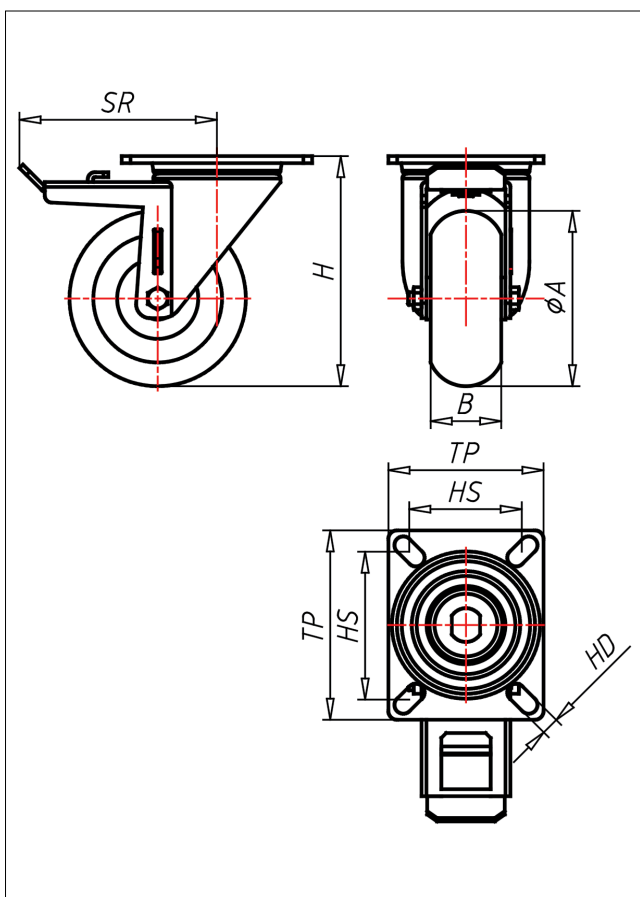

## Lenkrolle mit Totalfeststeller

### Technische Details

ORDERNO (Artikel-nummer)	PDT 100 TLBAK
WDAB (Rad-Ø A x Breite B / mm)	100x50
LC (Tragkraft / kg)	350
H (Bauhöhe H / mm)	138
TP (Plattengröße / mm)	105x80
HS (Lochabstand / mm)	80x60
HD (Loch-Ø / mm)	8.5
SR (Schwenkradius / mm)	140
WB (Radlager)	Kugellager