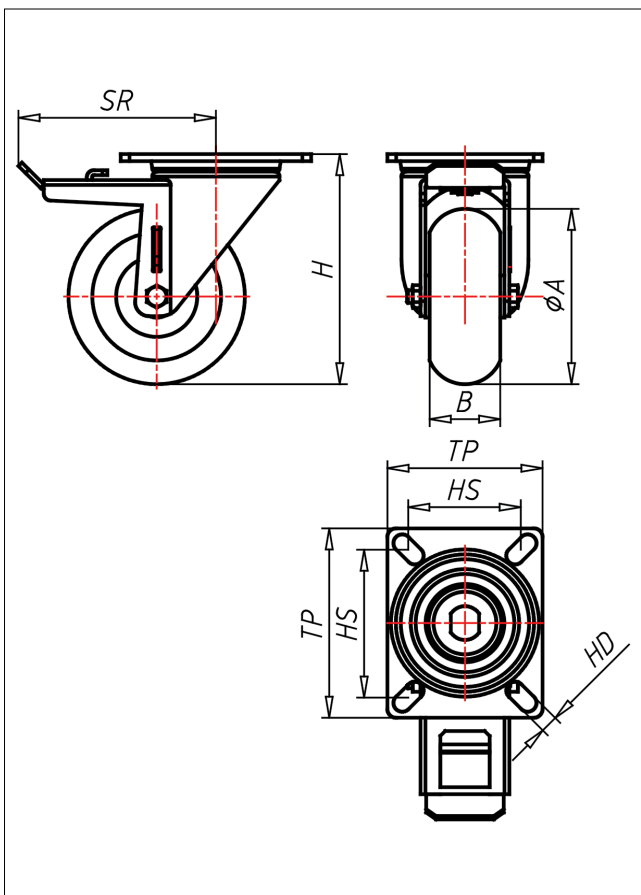

PD-TLBA

Lenkrolle Swivel Castor	Lenkrolle mit Totalfeststeller Swivel Castor with total lock	Bockrolle Fixed Castor
- sehr geräuscharmer Lauf - sehr geringer Rollwiderstand - sehr drehfreudig - abrieb- und reißfest - sehr beständig gegen viele aggressive Medien Guss-Polyurethane 95 ± 3 Shore A ballig Felge Spritzguss-Aluminium-Legierung → Seite/Page 331	gehärtete Stahlkugeln, zweifache Kugelbahnen aus gehärtetem Stahlblech, mit starkem Zentralspindel verschraubt und gesichert - nachstellbar → Seite/Page 84	Auswahlhilfe Selection Criteria <table border="0"> <tr> <td>leicht lenkbar/swivels easily</td> <td>☒</td> <td>☒</td> </tr> <tr> <td>verschleißarm/wear resistant</td> <td>☒</td> <td>☒</td> </tr> <tr> <td>stoßd/lock proof</td> <td>☒</td> <td>☒</td> </tr> <tr> <td>bodenschonend/floor protective</td> <td>☒</td> <td>☒</td> </tr> <tr> <td>witterungsbeständig/weather proof</td> <td>☒</td> <td>☒</td> </tr> </table>

Technische Details

ORDERNO (Artikel-nummer)	PDT 125 TLBAK
WDAB (Rad-Ø A x Breite B / mm)	125x50
LC (Tragkraft / kg)	450
H (Bauhöhe H / mm)	164
TP (Plattengröße / mm)	135x110
HS (Lochabstand / mm)	105x80
HD (Loch-Ø / mm)	12.5
SR (Schwenkradius / mm)	170
WB (Radlager)	Kugellager