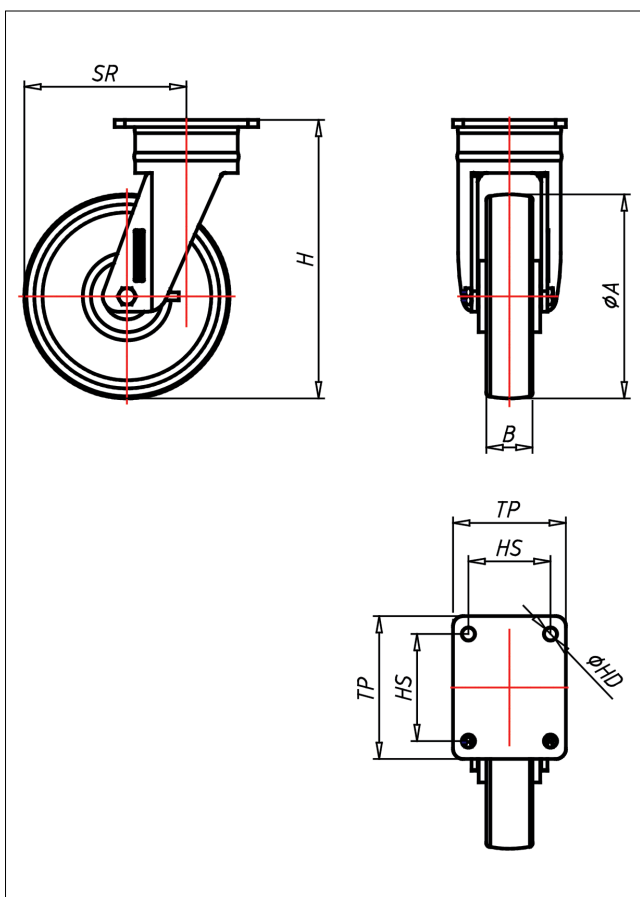

QD-Q

LENKROLLE	LENKROLLE MIT TOTALFESTSTELLER	BOCKROLLE
• leichter Lauf auf glatten Böden • sehr hohe Tragkraft • sehr abriebfest Gusseisen überdreht, lackiert → Seite 270	Schrägrollen- und Axialkugellager, staubgeschützt, sehr starker Zentralbolzen, Mütter gesichert, Schmiernippel Ausführung verzinkt → Seite 28	AUSWAHLHILFE: <table border="1"> <tr> <td>leicht lenkend</td> <td>☐</td> <td>☒</td> <td>☒</td> </tr> <tr> <td>verschleißarm</td> <td>☐</td> <td>☒</td> <td>☒</td> </tr> <tr> <td>stoßfest</td> <td>☐</td> <td>☒</td> <td>☒</td> </tr> <tr> <td>bodenschonend</td> <td>☒</td> <td>☐</td> <td>☐</td> </tr> <tr> <td>witterungsbeständig</td> <td>☐</td> <td>☒</td> <td>☒</td> </tr> </table>

Technische Details

ORDERNO (Artikel-nummer)	QD 200 CIB
WDAB (Rad-Ø A x Breite B / mm)	200x45
LC (Tragkraft / kg)	1200
H (Bauhöhe H / mm)	273
TP (Plattengröße / mm)	140x110
HS (Lochabstand / mm)	105x80
HD (Loch-Ø / mm)	12.5
SR (Schwenkradius / mm)	158
WB (Radlager)	Rollenlager