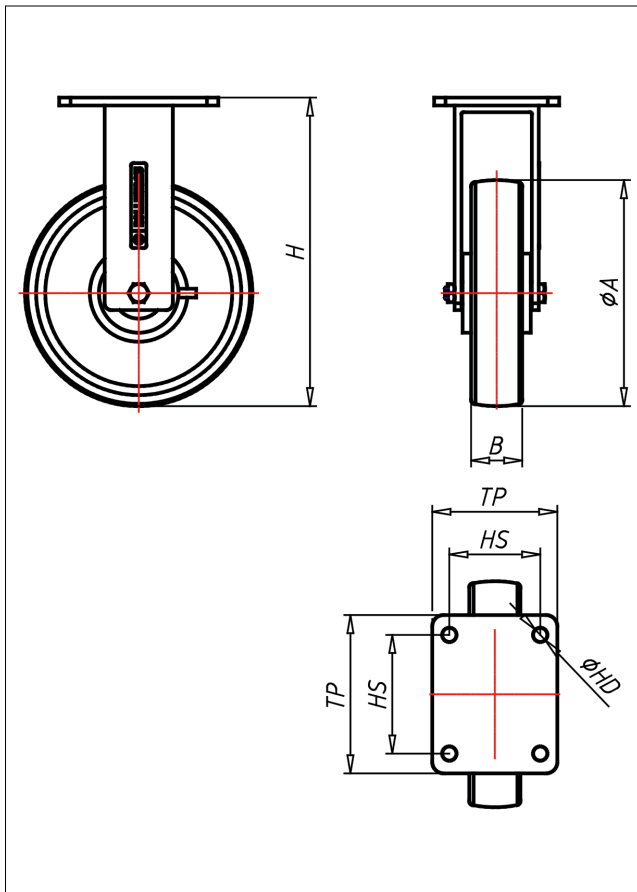

QD-Q

LENKROLLE	LENKROLLE MIT TOTALFESTSTELLER	BOCKROLLE
• leichter Lauf auf glatten Böden • sehr hohe Tragkraft • sehr abriebfest Gusseisen überdreht, lackiert → Seite 270	Schrägrollen- und Axialkugellager, staubgeschützt, sehr starker Zentralbolzen, Mütter gesichert, Schmiernippel Ausführung verzinkt → Seite 28	AUSWAHLHILFE: <table border="0"> <tr> <td>leicht lenkend</td> <td>☐</td> <td>☒</td> <td>☒</td> </tr> <tr> <td>verschleißarm</td> <td>☐</td> <td>☒</td> <td>☒</td> </tr> <tr> <td>stoßfest</td> <td>☐</td> <td>☒</td> <td>☒</td> </tr> <tr> <td>bodenschonend</td> <td>☒</td> <td>☐</td> <td>☐</td> </tr> <tr> <td>witterungsbeständig</td> <td>☐</td> <td>☒</td> <td>☒</td> </tr> </table>

Technische Details

ORDERNO (Artikel-nummer)	QDF 125 QK
WDAB (Rad-Ø A x Breite B / mm)	125x44
LC (Tragkraft / kg)	600
H (Bauhöhe H / mm)	200
TP (Plattengröße / mm)	140x110
HS (Lochabstand / mm)	105x80
HD (Loch-Ø / mm)	12.5
WB (Radlager)	Kugellager