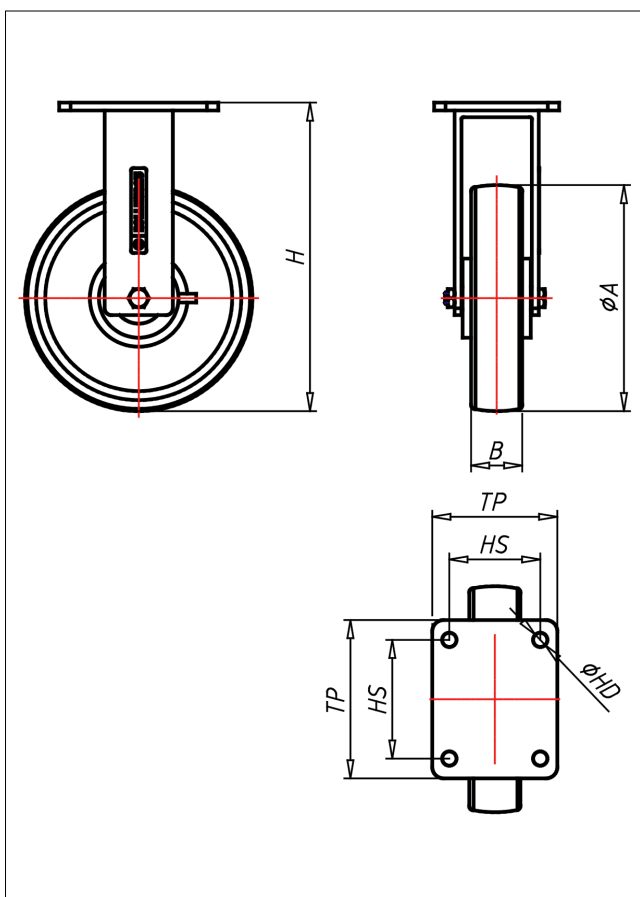

## Bockrolle

### Technische Details

<b>ORDERNO (Artikel-nummer)</b>	QDF 200 CIB
<b>WDAB (Rad-Ø A x Breite B / mm)</b>	200x45
<b>LC (Tragkraft / kg)</b>	1200
<b>H (Bauhöhe H / mm)</b>	273
<b>TP (Plattengröße / mm)</b>	140x110
<b>HS (Lochabstand / mm)</b>	105x80
<b>HD (Loch-Ø / mm)</b>	12.5
<b>WB (Radlager)</b>	Rollenlager