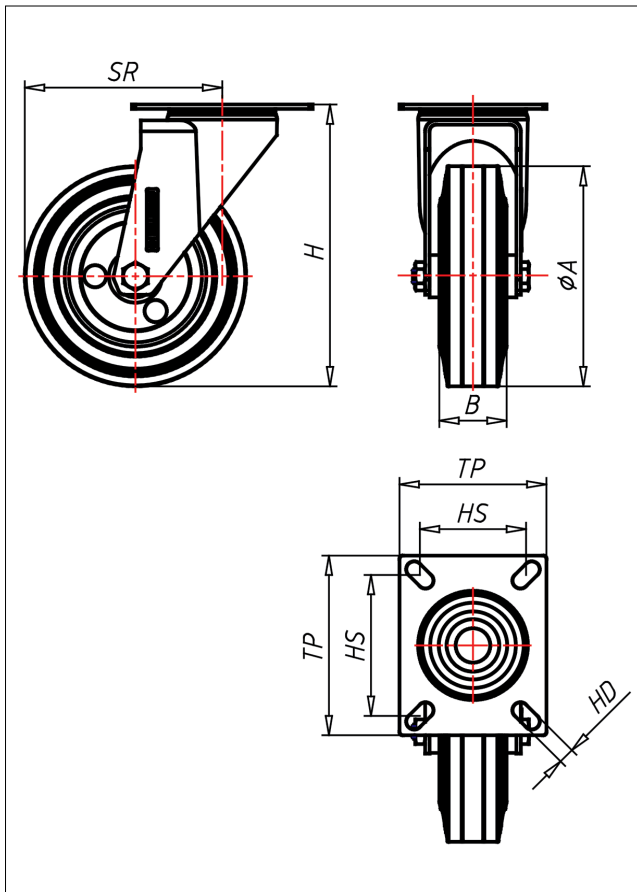

XD-EL

LENKROLLE	LENKROLLE MIT TOTALFESTSTELLER	BOCKROLLE
• elektrisch leitfähig • Widerstand <math><10^{\circ}\Omega</math> • geräuscharmer Lauf • großer Fahrkomfort • beständig gegen verdünnte Säuren Vollgummi schwarz Felge aus Edelstahl → Seite 207	zweifaches Kugellager - vernietet, Edelstahl ANSI 304 poliert, Laufkugeln ANSI 420, Staubschutzring, Radachse verschraubt → Seite 110	AUSWAHLHILFE: <table border="0"> <tr> <td>-</td> <td>+</td> <td>++</td> </tr> <tr> <td>leicht lenkend</td> <td>☒</td> <td>☒</td> </tr> <tr> <td>verschleißarm</td> <td>☒</td> <td>☒</td> </tr> <tr> <td>stoßfest</td> <td>☒</td> <td>☒</td> </tr> <tr> <td>bodenschonend</td> <td>☒</td> <td>☒</td> </tr> <tr> <td>witterungsbeständig</td> <td>☒</td> <td>☒</td> </tr> </table>

Technische Details

ORDERNO (Artikel-nummer)	XD 80 ELBX
WDAB (Rad-Ø A x Breite B / mm)	80x25
LC (Tragkraft / kg)	50
H (Bauhöhe H / mm)	106
TP (Plattengröße / mm)	102x83
HS (Lochabstand / mm)	80x60
HD (Loch-Ø / mm)	9
SR (Schwenkradius / mm)	73
WB (Radlager)	Rollenlager