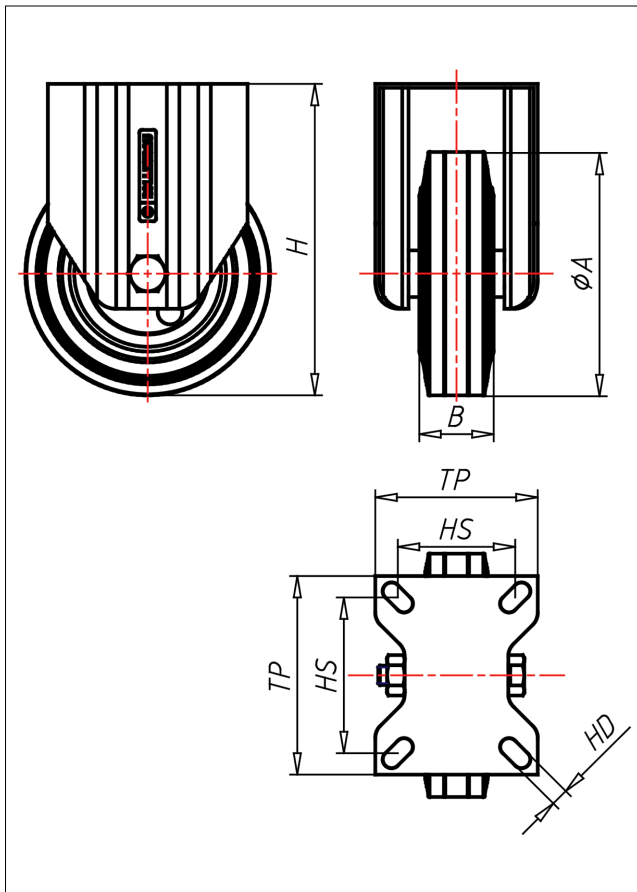

XD-EL

LENKROLLE	LENKROLLE MIT TOTALFESTSTELLER	BOCKROLLE
• elektrisch leitfähig • Widerstand <math><10^{\circ}\Omega</math> • geräuscharmer Lauf • großer Fahrkomfort • beständig gegen verdünnte Säuren Vollgummi schwarz Felge aus Edelstahl → Seite 207	zweifaches Kugellager - vernietet, Edelstahl ANSI 304 poliert, Laufkugeln ANSI 420, Staubschutzring, Radachse verschraubt → Seite 110	AUSWAHLHILFE: <table border="0"> <tr> <td>-</td> <td>+</td> <td>++</td> </tr> <tr> <td>leicht lenkend</td> <td>☒</td> <td>☒</td> </tr> <tr> <td>verschleißarm</td> <td>☒</td> <td>☒</td> </tr> <tr> <td>stoßfest</td> <td>☒</td> <td>☒</td> </tr> <tr> <td>bodenschonend</td> <td>☒</td> <td>☒</td> </tr> <tr> <td>witterungsbeständig</td> <td>☒</td> <td>☒</td> </tr> </table>

Technische Details

ORDERNO (Artikel-nummer)	XF 80 ELBX
WDAB (Rad-Ø A x Breite B / mm)	80x25
LC (Tragkraft / kg)	50
H (Bauhöhe H / mm)	106
TP (Plattengröße / mm)	102x83
HS (Lochabstand / mm)	80x60
HD (Loch-Ø / mm)	9
WB (Radlager)	Rollenlager