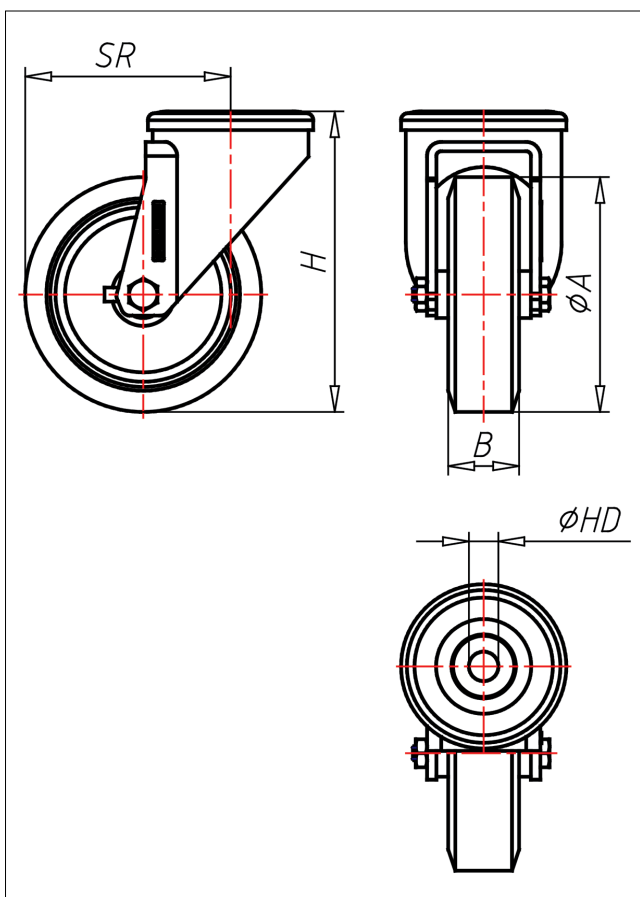

XR-A

LENKROLLE	LENKROLLE MIT TOTALFESTSTELLER	
• geräuscharmer Lauf • geringer Rollwiderstand • abrieb- und reißfest • hohe Stoßfestigkeit • leichte Reinigung • sehr beständig gegen viele aggressive Medien Guss-Polyurethan Felge Polyamid 6 → Seite 252	zweifaches Kugellager - vernietet, Staubschuttring, Edelstahl AISI 304 poliert, Laufkugeln AISI 420, Radachse verschraubt → Seite	AUSWAHLHILFE: <table border="0"> <tr> <td>-</td> <td>+</td> <td>++</td> </tr> <tr> <td>leicht lenkend</td> <td>☒</td> <td>☒</td> </tr> <tr> <td>verschleißarm</td> <td>☐</td> <td>☒</td> </tr> <tr> <td>stoßfest</td> <td>☐</td> <td>☒</td> </tr> <tr> <td>bodenschonend</td> <td>☐</td> <td>☒</td> </tr> <tr> <td>witterungsbeständig</td> <td>☐</td> <td>☒</td> </tr> </table>

Technische Details

ORDERNO (Artikel-nummer)	XR 125 ABX
WDAB (Rad-Ø A x Breite B / mm)	125x30
LC (Tragkraft / kg)	150
H (Bauhöhe H / mm)	154
HD (Loch-Ø / mm)	12.5
SR (Schwenkradius / mm)	102.5
WB (Radlager)	Rollenlager