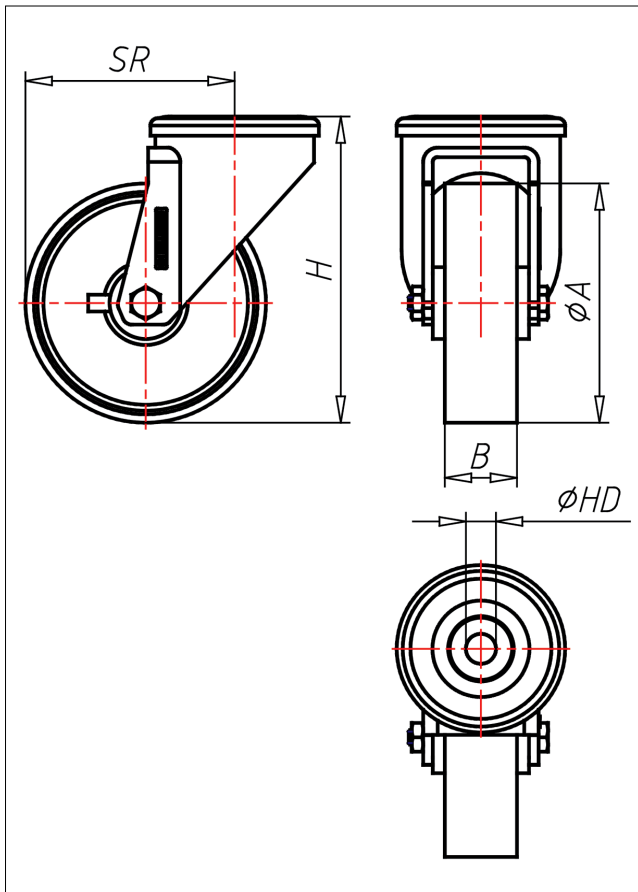

XR-P

LENKROLLE	LENKROLLE MIT TOTALFESTSTELLER	
• leichter Lauf auf glatten Böden • stoß- und schlagfest • hohe Abriebfestigkeit • leicht zu reinigen • sehr beständig gegen viele aggressive Medien Polyamid 6 - 1. Wahl → Seite 272	zweifaches Kugellager - vernietet, Staubschutzring, Edelstahl AISI 304 poliert, Laufkugeln AISI 420, Radachse verschraubt → Seite	AUSWAHLHILFE: <table border="0"> <tr> <td>leicht lenkend</td> <td>☒</td> <td>☒</td> <td>☒</td> </tr> <tr> <td>verschleißarm</td> <td>☒</td> <td>☒</td> <td>☒</td> </tr> <tr> <td>stoßfest</td> <td>☒</td> <td>☒</td> <td>☒</td> </tr> <tr> <td>bodenschonend</td> <td>☒</td> <td>☒</td> <td>☒</td> </tr> <tr> <td>witterungsbeständig</td> <td>☒</td> <td>☒</td> <td>☒</td> </tr> </table>

Technische Details

ORDERNO (Artikel-nummer)	XR 125 PLLBX
WDAB (Rad-Ø A x Breite B / mm)	125x30
LC (Tragkraft / kg)	150
H (Bauhöhe H / mm)	154
HD (Loch-Ø / mm)	12.5
SR (Schwenkradius / mm)	102.5
WB (Radlager)	Rollenlager