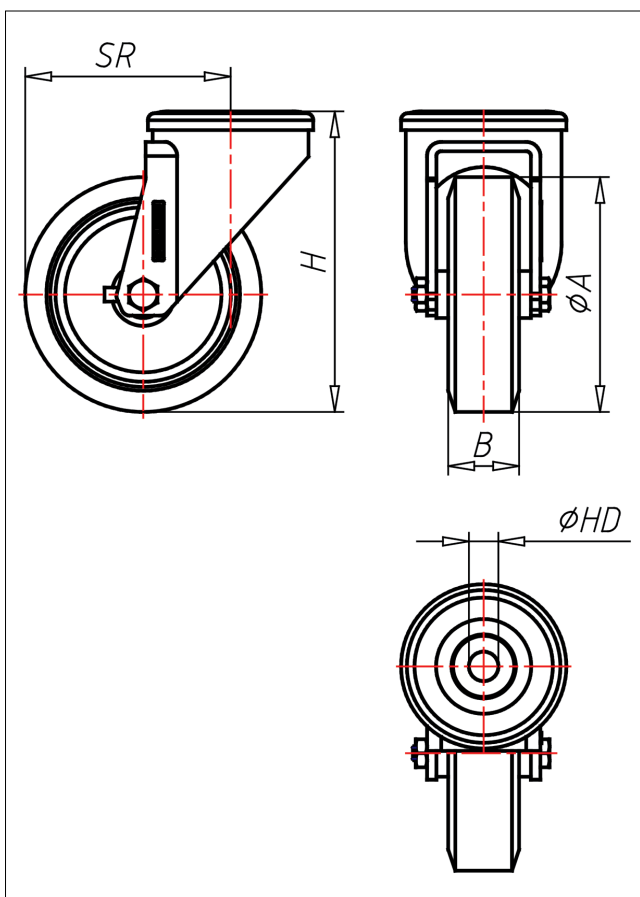

XR-A

LENKROLLE	LENKROLLE MIT TOTALFESTSTELLER	
• geräuscharmer Lauf • geringer Rollwiderstand • abrieb- und reißfest • hohe Stoßfestigkeit • leichte Reinigung • sehr beständig gegen viele aggressive Medien Guss-Polyurethan Felge Polyamid 6 → Seite 252	zweifaches Kugellager - vernietet, Staubschuttring, Edelstahl AISI 304 poliert, Laufkugeln AISI 420, Radachse verschraubt → Seite	AUSWAHLHILFE: <table border="0"> <tr> <td>-</td> <td>+</td> <td>++</td> </tr> <tr> <td>leicht lenkend</td> <td>☒</td> <td>☒</td> </tr> <tr> <td>verschleißarm</td> <td>☐</td> <td>☒</td> </tr> <tr> <td>stoßfest</td> <td>☐</td> <td>☒</td> </tr> <tr> <td>bodenschonend</td> <td>☐</td> <td>☒</td> </tr> <tr> <td>witterungsbeständig</td> <td>☐</td> <td>☒</td> </tr> </table>

Technische Details

ORDERNO (Artikel-nummer)	XR 200 ABX
WDAB (Rad-Ø A x Breite B / mm)	200x50
LC (Tragkraft / kg)	370
H (Bauhöhe H / mm)	240
HD (Loch-Ø / mm)	12.5
SR (Schwenkradius / mm)	159
WB (Radlager)	Rollenlager