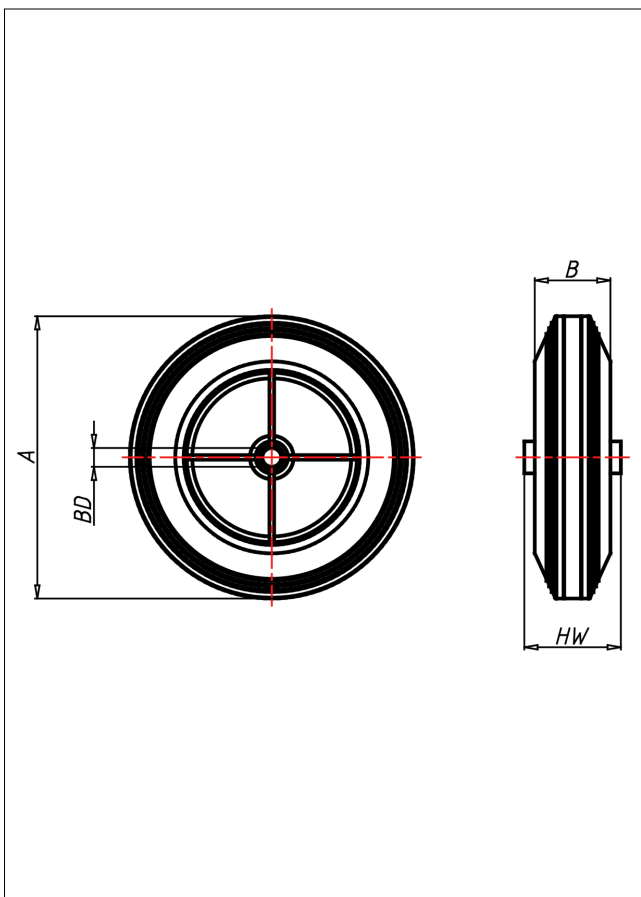

C Rad

C

+60 °C
-20 °C max.
230 kg

Verschweißte Stahlblechfelge, verzinkt
Vollgummireifen schwarz,
85±5 Shore A

- geräuscharmer Lauf
- großer Fahrkomfort
- beständig gegen verdünnte Säuren

Technische Details

ORDERNO (Artikel-nummer)	100 CB 12
WDAB (Rad-Ø A x Breite B / mm)	100x30
LC (Tragkraft / kg)	80
HW (Nabellänge / mm)	40
FL (Einbaulänge / mm)	40
WB (Radlager)	Rollenlager
BD (Bohrungsdurchmesser / mm)	12