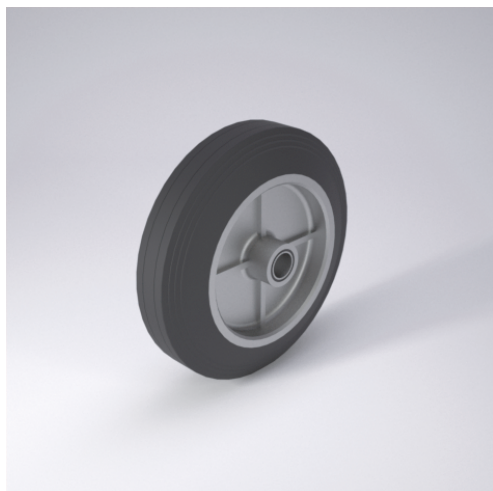

C Rad

C

+60 °C
-20 °C max.
230 kg

Verschweißte Stahlblechfelge, verzinkt
Vollgummireifen schwarz,
85±5 Shore A

- geräuscharmer Lauf
- großer Fahrkomfort
- beständig gegen verdünnte Säuren

Technische Details

ORDERNO (Artikel-nummer)	100 CB 12
WDAB (Rad-Ø A x Breite B / mm)	100x30
LC (Tragkraft / kg)	80
HW (Nabellänge / mm)	40
FL (Einbaulänge / mm)	40
WB (Radlager)	Rollenlager
BD (Bohrungsdurchmesser / mm)	12