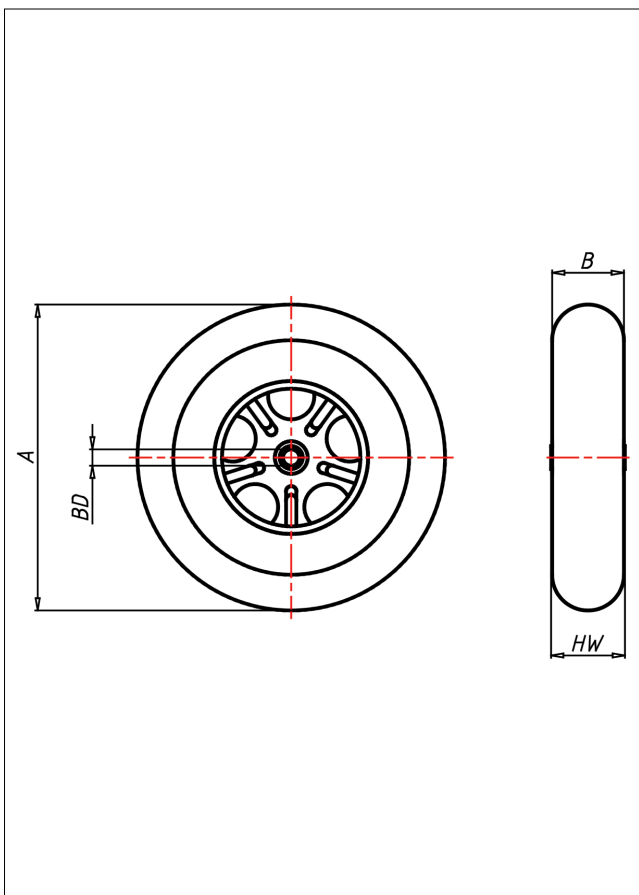

SKA Wheel

SKA

Skaterrad mit Polyurethan-Reifen, transparent
Radkörper aus Polyamid 6 - 1. Wahl

- sehr laufruhig
- geringer Rollwiderstand
- abrieb- und reißfest
- spurfrei
- innovatives Design
- sehr beständig gegen viele aggressive Medien

Technische Details

ORDERNO (Artikel-nummer)	100 SKAK 8
WDAB (Rad-Ø A x Breite B / mm)	100x24
LC (Tragkraft / kg)	60
HW (Nabellänge / mm)	24
FL (Einbaulänge / mm)	24
WB (Radlager)	2 Rillen-Kugellager
BD (Bohrungsdurchmesser / mm)	8