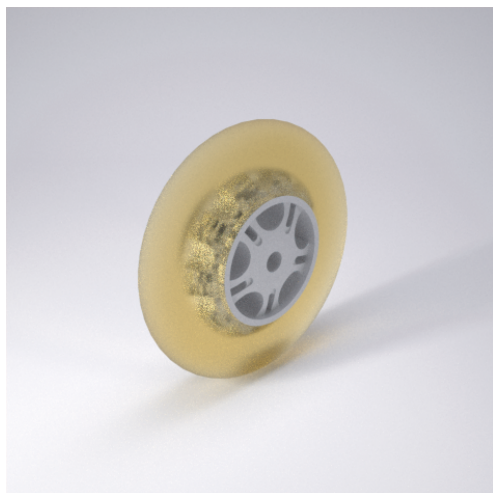

SKA Wheel

SKA

Skaterrad mit Polyurethan-Reifen, transparent
Radkörper aus Polyamid 6 - 1. Wahl

- sehr laufruhig
- geringer Rollwiderstand
- abrieb- und reißfest
- spurfrei
- innovatives Design
- sehr beständig gegen viele aggressive Medien

Technische Details

ORDERNO (Artikel-nummer)	100 SKAK 8
WDAB (Rad-Ø A x Breite B / mm)	100x24
LC (Tragkraft / kg)	60
HW (Nabellänge / mm)	24
FL (Einbaulänge / mm)	24
WB (Radlager)	2 Rillen-Kugellager
BD (Bohrungsdurchmesser / mm)	8