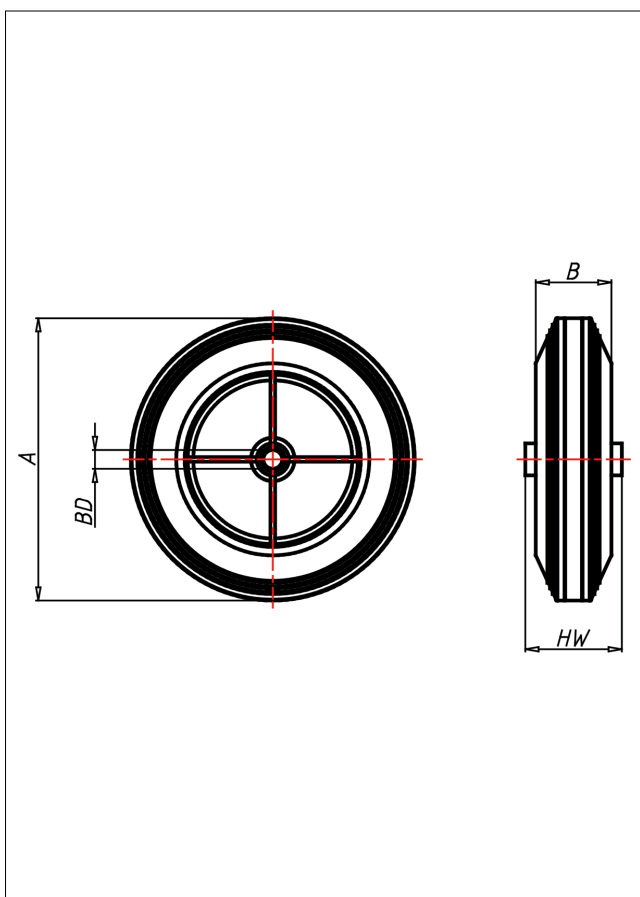

C Rad

C

Verschweißte Stahlblechfelge, verzinkt
Vollgummireifen schwarz,
85±5 Shore A

- geräuscharmer Lauf
- großer Fahrkomfort
- beständig gegen verdünnte Säuren

Technische Details

ORDERNO (Artikel-nummer)	125 CK 8
WDAB (Rad-Ø A x Breite B / mm)	125x38
LC (Tragkraft / kg)	120
HW (Nabellänge / mm)	41
FL (Einbaulänge / mm)	41
WB (Radlager)	2 Rillen-Kugellager
BD (Bohrungsdurchmesser / mm)	8