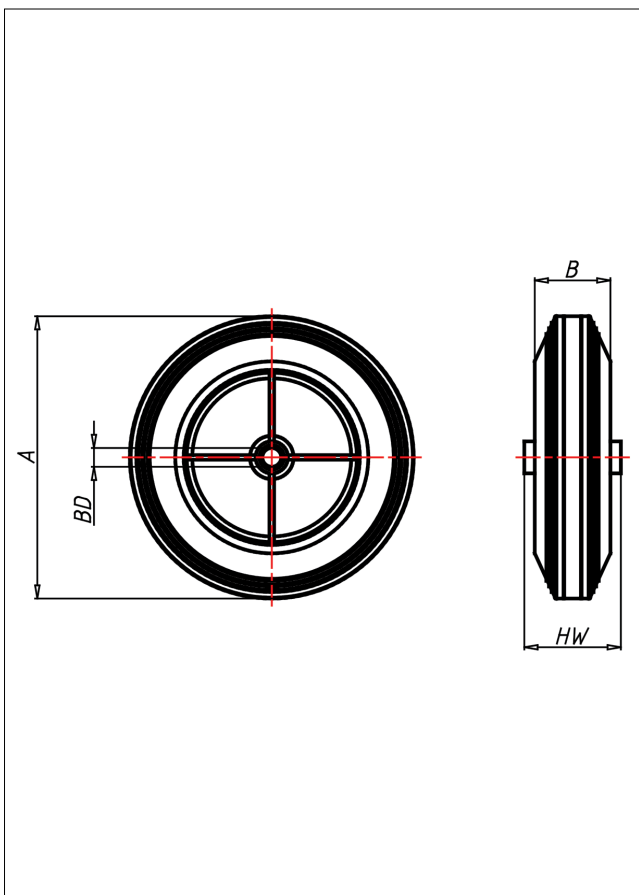

C Rad

C

+60 °C
-20 °C max. 230 kg

Verschweißte Stahlblechfelge, verzinkt
Vollgummireifen schwarz,
85±5 Shore A

- geräuscharmer Lauf
- großer Fahrkomfort
- beständig gegen verdünnte Säuren

Technische Details

ORDERNO (Artikel-nummer)	150 CB 15
WDAB (Rad-Ø A x Breite B / mm)	150x40
LC (Tragkraft / kg)	170
HW (Nabellänge / mm)	50
FL (Einbaulänge / mm)	50
WB (Radlager)	Rollenlager
BD (Bohrungsdurchmesser / mm)	15