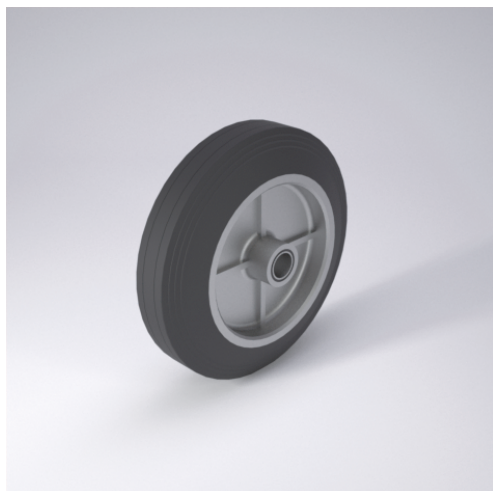

C Rad

C

+60 °C
-20 °C max. 230 kg

Verschweißte Stahlblechfelge, verzinkt
Vollgummireifen schwarz,
85±5 Shore A

- geräuscharmer Lauf
- großer Fahrkomfort
- beständig gegen verdünnte Säuren

Technische Details

ORDERNO (Artikel-nummer)	150 CB 15
WDAB (Rad-Ø A x Breite B / mm)	150x40
LC (Tragkraft / kg)	170
HW (Nabellänge / mm)	50
FL (Einbaulänge / mm)	50
WB (Radlager)	Rollenlager
BD (Bohrungsdurchmesser / mm)	15