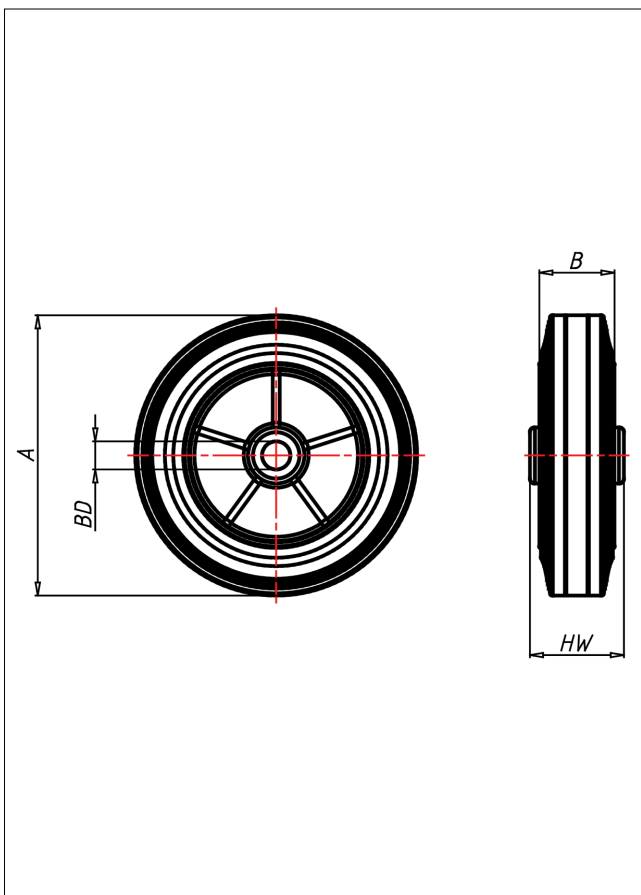

D Rad

D

Radkörper aus hochwertigem schwarzem Kunststoff, Vollgummireifen schwarz, 85±5 Shore A

- geräuscharmer Lauf
- großer Fahrkomfort
- beständig gegen verdünnte Säuren

Technische Details

ORDERNO (Artikel-nummer)	160 DB 15
WDAB (Rad-Ø A x Breite B / mm)	160x40
LC (Tragkraft / kg)	135
HW (Nabellänge / mm)	50
FL (Einbaulänge / mm)	50
WB (Radlager)	Rollenlager
BD (Bohrungsdurchmesser / mm)	15