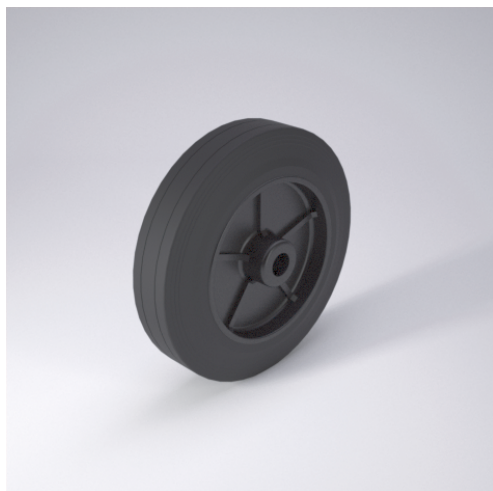

D Rad

D

Radkörper aus hochwertigem schwarzem Kunststoff, Vollgummireifen schwarz, 85±5 Shore A

- geräuscharmer Lauf
- großer Fahrkomfort
- beständig gegen verdünnte Säuren

Technische Details

ORDERNO (Artikel-nummer)	161 DB 20
WDAB (Rad-Ø A x Breite B / mm)	160x45
LC (Tragkraft / kg)	135
HW (Nabellänge / mm)	60
FL (Einbaulänge / mm)	60
WB (Radlager)	Rollenlager
BD (Bohrungsdurchmesser / mm)	20