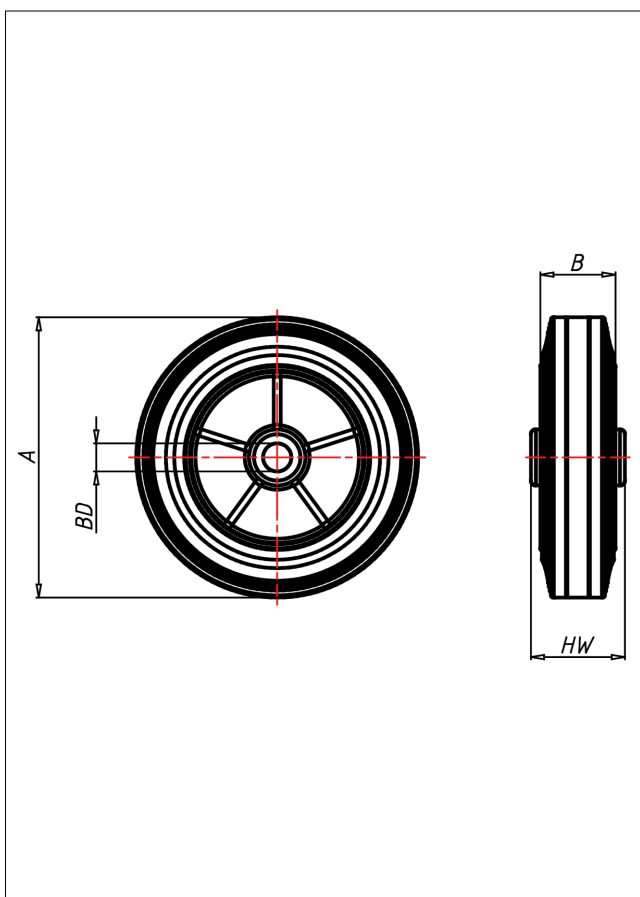

D Rad

D

Radkörper aus hochwertigem schwarzem Kunststoff, Vollgummireifen schwarz, 85±5 Shore A

- geräuscharmer Lauf
- großer Fahrkomfort
- beständig gegen verdünnte Säuren

Technische Details

ORDERNO (Artikel-nummer)	161 DB 20
WDAB (Rad-Ø A x Breite B / mm)	160x45
LC (Tragkraft / kg)	135
HW (Nabellänge / mm)	60
FL (Einbaulänge / mm)	60
WB (Radlager)	Rollenlager
BD (Bohrungsdurchmesser / mm)	20