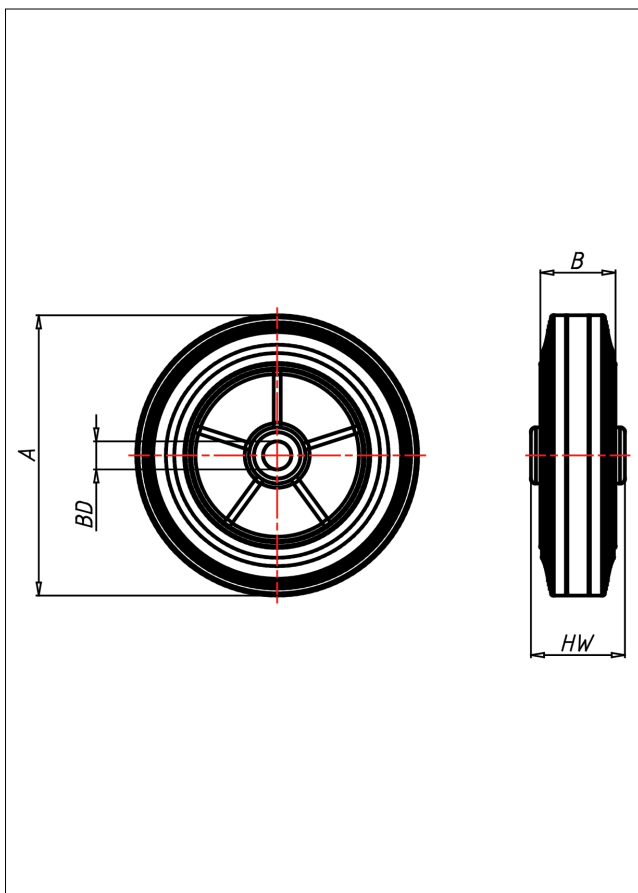

D Rad

D

Radkörper aus hochwertigem schwarzem Kunststoff, Vollgummireifen schwarz, 85±5 Shore A

- geräuscharmer Lauf
- großer Fahrkomfort
- beständig gegen verdünnte Säuren

Technische Details

ORDERNO (Artikel-nummer)	161D-20
WDAB (Rad-Ø A x Breite B / mm)	160x45
LC (Tragkraft / kg)	135
HW (Nabellänge / mm)	60
FL (Einbaulänge / mm)	60
WB (Radlager)	Polyamid-Gleitlager
BD (Bohrungsdurchmesser / mm)	20