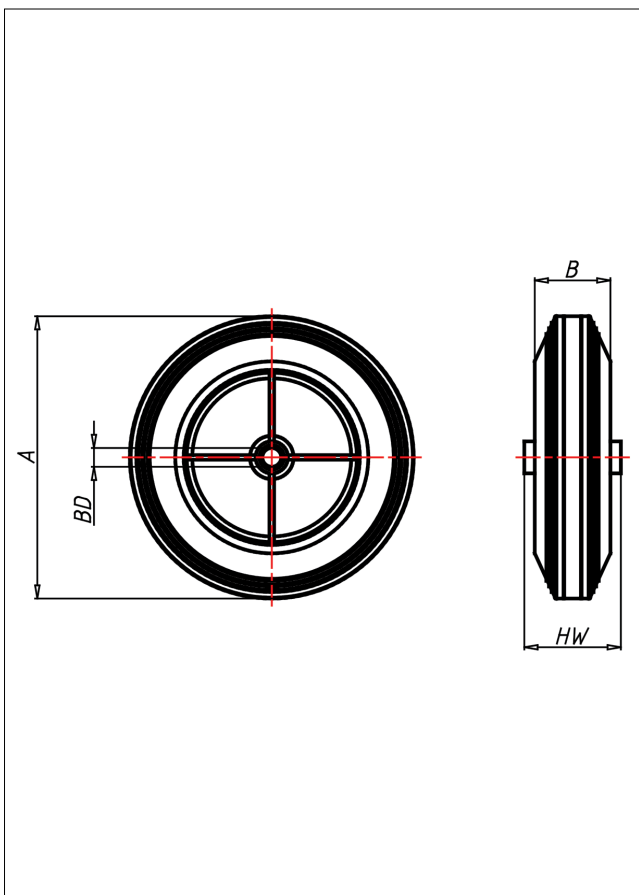

C Rad

C

Verschweißte Stahlblechfelge, verzinkt
Vollgummireifen schwarz,
85±5 Shore A

- geräuscharmer Lauf
- großer Fahrkomfort
- beständig gegen verdünnte Säuren

Technische Details

ORDERNO (Artikel-nummer)	180 CB 20
WDAB (Rad-Ø A x Breite B / mm)	180x45
LC (Tragkraft / kg)	200
HW (Nabellänge / mm)	60
FL (Einbaulänge / mm)	60
WB (Radlager)	Rollenlager
BD (Bohrungsdurchmesser / mm)	20