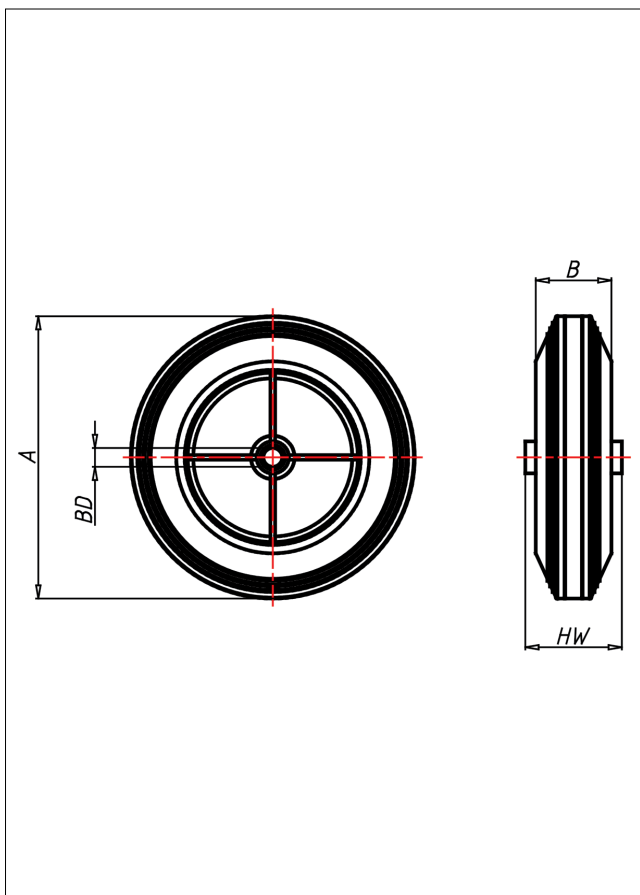

C Rad

C

Verschweißte Stahlblechfelge, verzinkt
Vollgummireifen schwarz,
85±5 Shore A

- geräuscharmer Lauf
- großer Fahrkomfort
- beständig gegen verdünnte Säuren

Technische Details

ORDERNO (Artikel-nummer)	180 CK 12
WDAB (Rad-Ø A x Breite B / mm)	180x45
LC (Tragkraft / kg)	200
HW (Nabellänge / mm)	61
FL (Einbaulänge / mm)	61
WB (Radlager)	2 Rillen-Kugellager
BD (Bohrungsdurchmesser / mm)	12