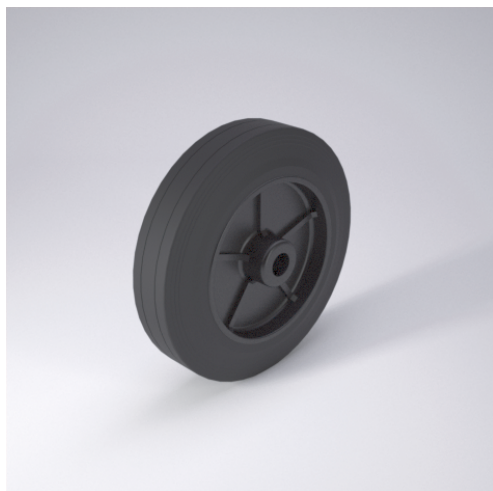

# D Rad

D

+60 °C  
-20 °C max.  
285 kg

Radkörper aus hochwertigem schwarzem Kunststoff, Vollgummireifen schwarz, 85±5 Shore A

- geräuscharmer Lauf
- großer Fahrkomfort
- beständig gegen verdünnte Säuren

## Technische Details

ORDERNO (Artikel-nummer)	180 D-20
WDAB (Rad-Ø A x Breite B / mm)	180x45
LC (Tragkraft / kg)	170
HW (Nabellänge / mm)	60
FL (Einbaulänge / mm)	60
WB (Radlager)	Polyamid-Gleitlager
BD (Bohrungsdurchmesser / mm)	20