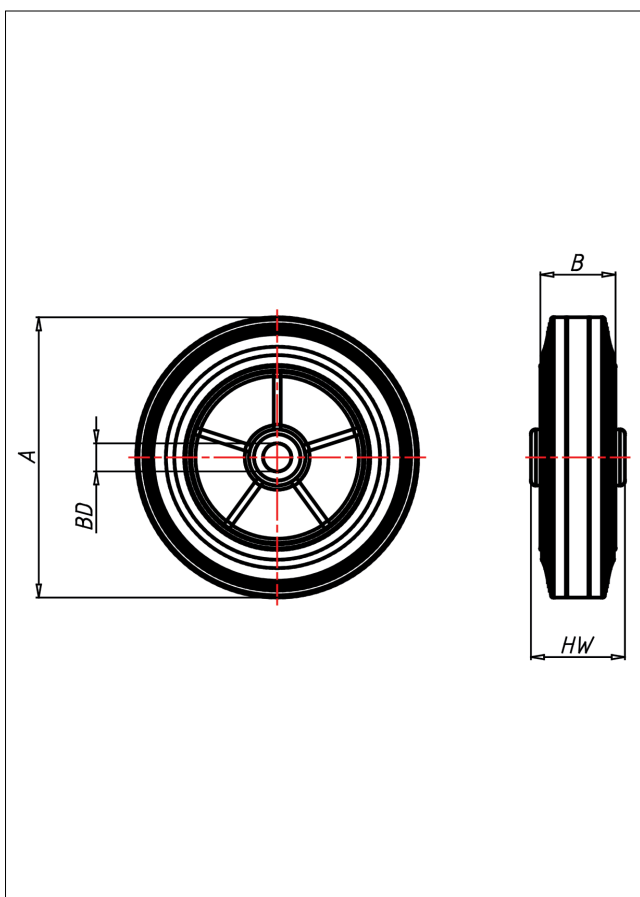

# D Rad

D

+60 °C  
-20 °C max.  
285 kg

Radkörper aus hochwertigem schwarzem Kunststoff, Vollgummireifen schwarz, 85±5 Shore A

- geräuscharmer Lauf
- großer Fahrkomfort
- beständig gegen verdünnte Säuren

## Technische Details

ORDERNO (Artikel-nummer)	180 D-20
WDAB (Rad-Ø A x Breite B / mm)	180x45
LC (Tragkraft / kg)	170
HW (Nabellänge / mm)	60
FL (Einbaulänge / mm)	60
WB (Radlager)	Polyamid-Gleitlager
BD (Bohrungsdurchmesser / mm)	20