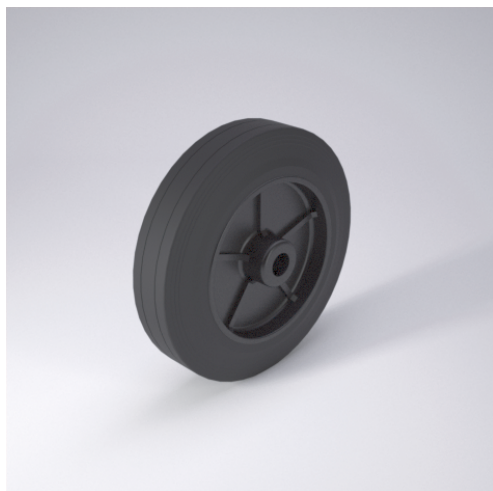

D Rad

D

+60 °C
-20 °C max.
285 kg

Radkörper aus hochwertigem schwarzem Kunststoff, Vollgummireifen schwarz, 85±5 Shore A

- geräuscharmer Lauf
- großer Fahrkomfort
- beständig gegen verdünnte Säuren

Technische Details

ORDERNO (Artikel-nummer)	180 DB 20
WDAB (Rad-Ø A x Breite B / mm)	180x45
LC (Tragkraft / kg)	170
HW (Nabellänge / mm)	60
FL (Einbaulänge / mm)	60
WB (Radlager)	Rollenlager
BD (Bohrungsdurchmesser / mm)	20