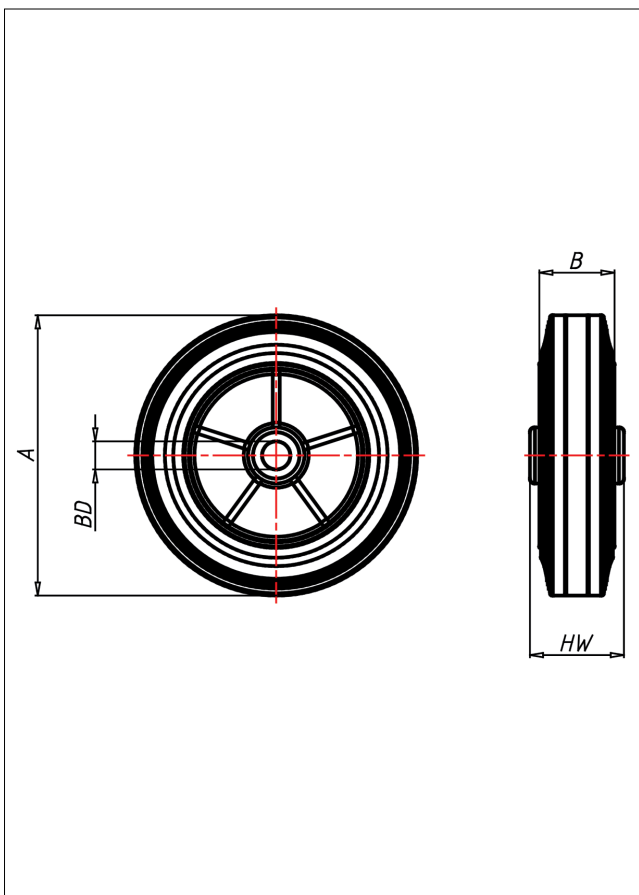

D Rad

D

+60 °C
-20 °C max.
285 kg

Radkörper aus hochwertigem schwarzem Kunststoff, Vollgummireifen schwarz, 85±5 Shore A

- geräuscharmer Lauf
- großer Fahrkomfort
- beständig gegen verdünnte Säuren

Technische Details

ORDERNO (Artikel-nummer)	180 DB 20
WDAB (Rad-Ø A x Breite B / mm)	180x45
LC (Tragkraft / kg)	170
HW (Nabellänge / mm)	60
FL (Einbaulänge / mm)	60
WB (Radlager)	Rollenlager
BD (Bohrungsdurchmesser / mm)	20