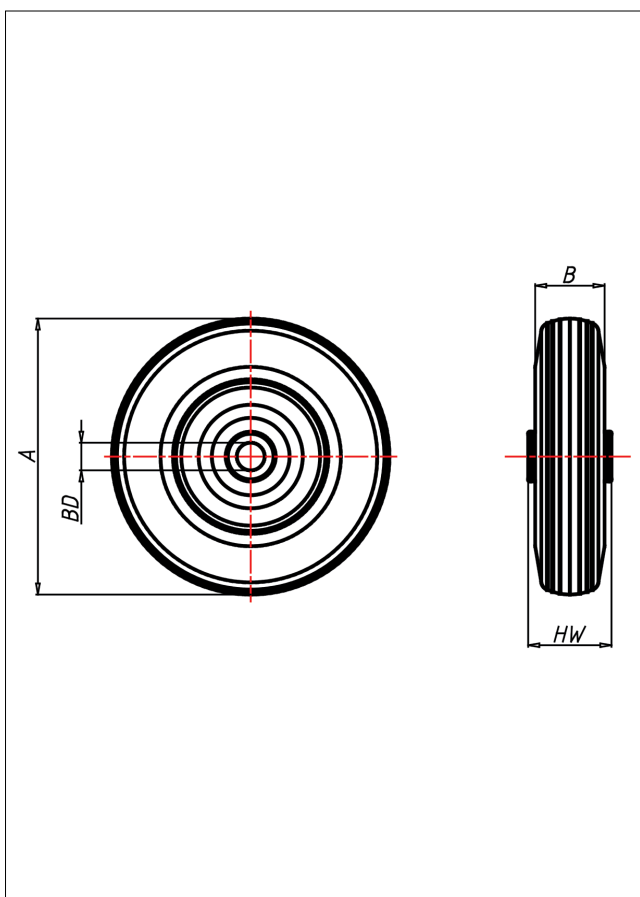

leicht

Pneumatic Wheels

L Lufträder

Technische Details

ORDERNO (Artikel-nummer)	180 LB 20
WDAB (Rad-Ø A x Breite B / mm)	180x45
LC (Tragkraft / kg)	75
HW (Nabellänge / mm)	60
FL (Einbaulänge / mm)	60
WB (Radlager)	Rollenlager
BD (Bohrungsdurchmesser / mm)	20
WT (Radtype)	A
RIM (Felge)	verzinkt
BAND (Reifen)	grau