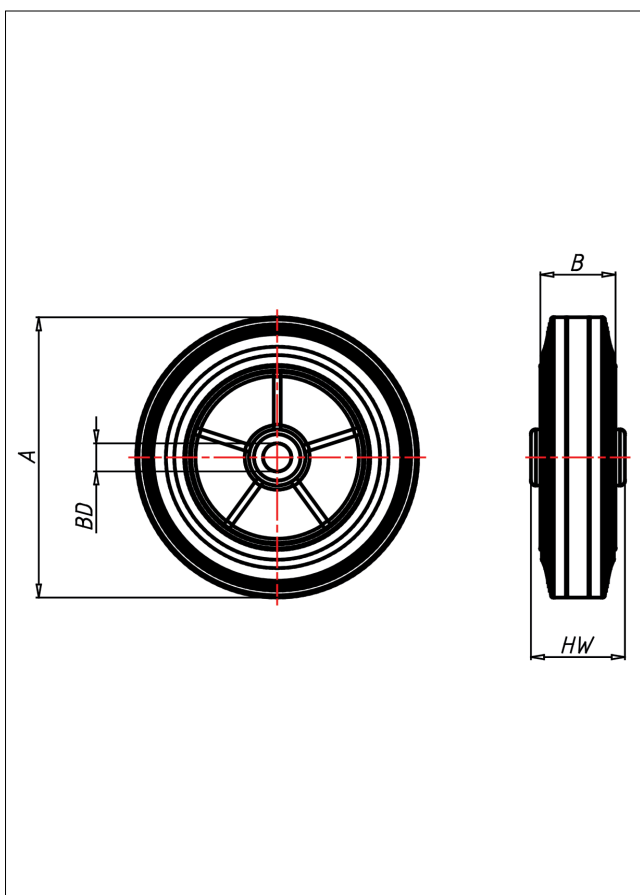

D Rad

D

+60 °C
-20 °C max.
285 kg

Radkörper aus hochwertigem schwarzem Kunststoff, Vollgummireifen schwarz, 85±5 Shore A

- geräuscharmer Lauf
- großer Fahrkomfort
- beständig gegen verdünnte Säuren

Technische Details

ORDERNO (Artikel-nummer)	200 D-20
WDAB (Rad-Ø A x Breite B / mm)	200x50
LC (Tragkraft / kg)	205
HW (Nabellänge / mm)	60
FL (Einbaulänge / mm)	60
WB (Radlager)	Polyamid-Gleitlager
BD (Bohrungsdurchmesser / mm)	20