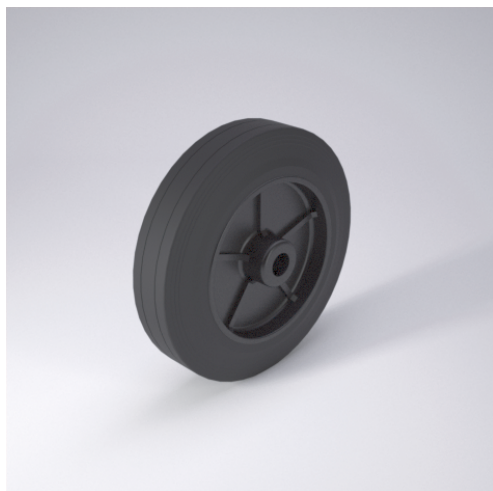

D Rad

D

+60 °C
-20 °C max.
285 kg

Radkörper aus hochwertigem schwarzem Kunststoff, Vollgummireifen schwarz, 85±5 Shore A

- geräuscharmer Lauf
- großer Fahrkomfort
- beständig gegen verdünnte Säuren

Technische Details

ORDERNO (Artikel-nummer)	200 D-20
WDAB (Rad-Ø A x Breite B / mm)	200x50
LC (Tragkraft / kg)	205
HW (Nabellänge / mm)	60
FL (Einbaulänge / mm)	60
WB (Radlager)	Polyamid-Gleitlager
BD (Bohrungsdurchmesser / mm)	20