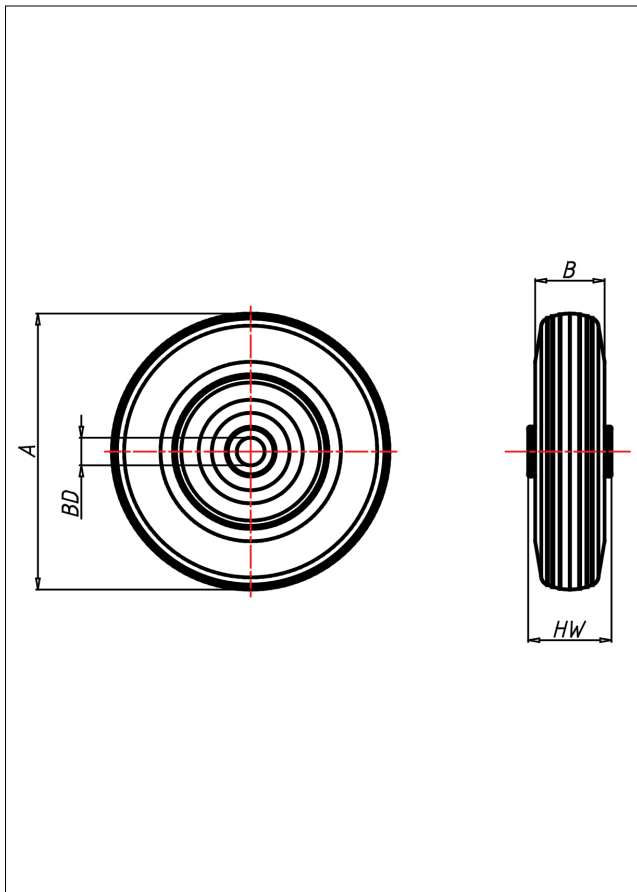

leicht

Pneumatic Wheels

L Lufträder

Technische Details

ORDERNO (Artikel-nummer)	200 LGB 20
WDAB (Rad-Ø A x Breite B / mm)	200x50
LC (Tragkraft / kg)	75
HW (Nabellänge / mm)	60
FL (Einbaulänge / mm)	60
WB (Radlager)	Rollenlager
BD (Bohrungsdurchmesser / mm)	20
WT (Radtype)	A
RIM (Felge)	verzinkt
BAND (Reifen)	grau