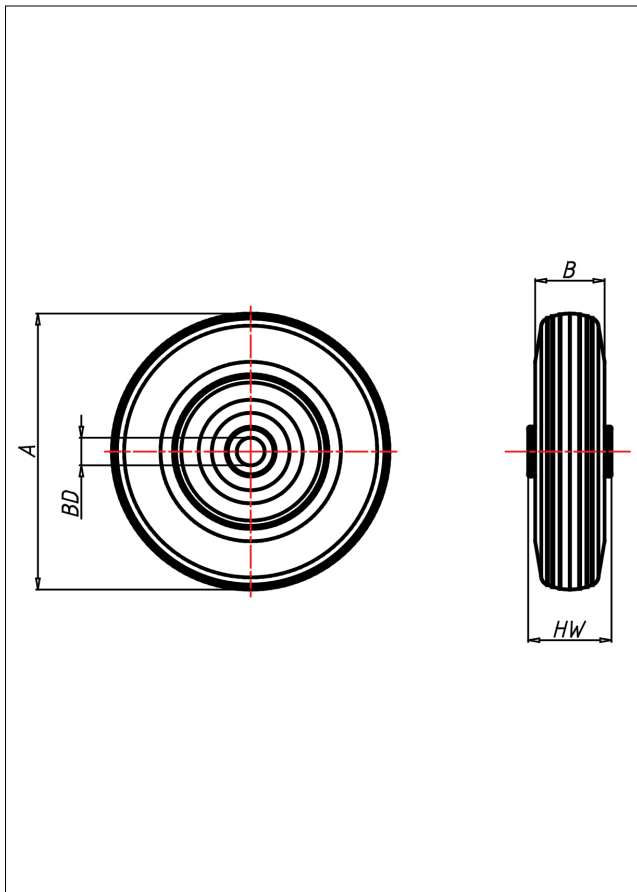

leicht

Pneumatic Wheels

L Lufträder

Technische Details

ORDERNO (Artikel-nummer)	200 LSB 20
WDAB (Rad-Ø A x Breite B / mm)	200x50
LC (Tragkraft / kg)	75
HW (Nabellänge / mm)	60
FL (Einbaulänge / mm)	60
WB (Radlager)	Rollenlager
BD (Bohrungsdurchmesser / mm)	20
WT (Radtype)	C
RIM (Felge)	verzinkt
BAND (Reifen)	schwarz