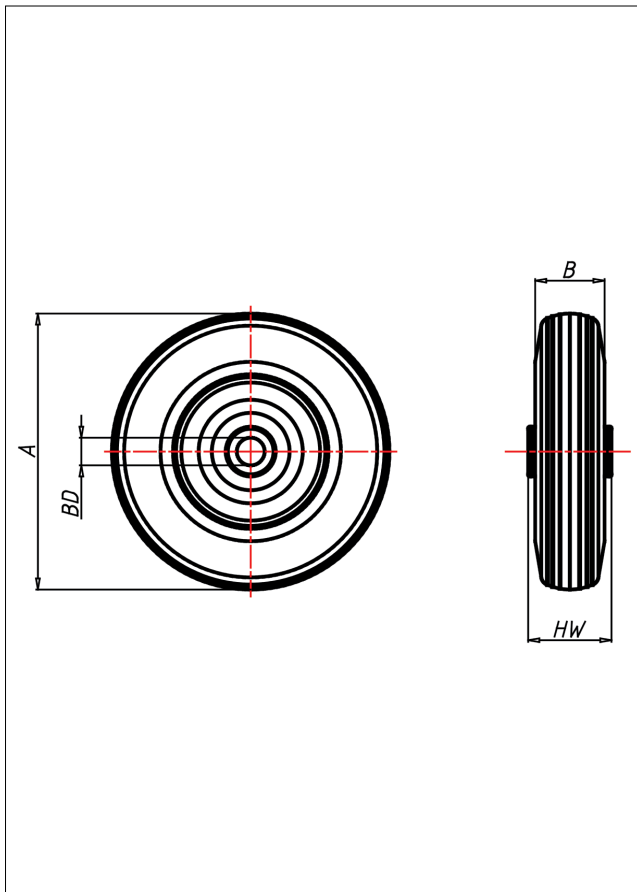

leicht

Pneumatic Wheels

L Lufträder

Technische Details

ORDERNO (Artikel-nummer)	220 LB 20
WDAB (Rad-Ø A x Breite B / mm)	220x70
LC (Tragkraft / kg)	150
HW (Nabellänge / mm)	75
FL (Einbaulänge / mm)	75
WB (Radlager)	Rollenlager
BD (Bohrungsdurchmesser / mm)	20
WT (Radtype)	C/G
RIM (Felge)	verzinkt
BAND (Reifen)	schwarz