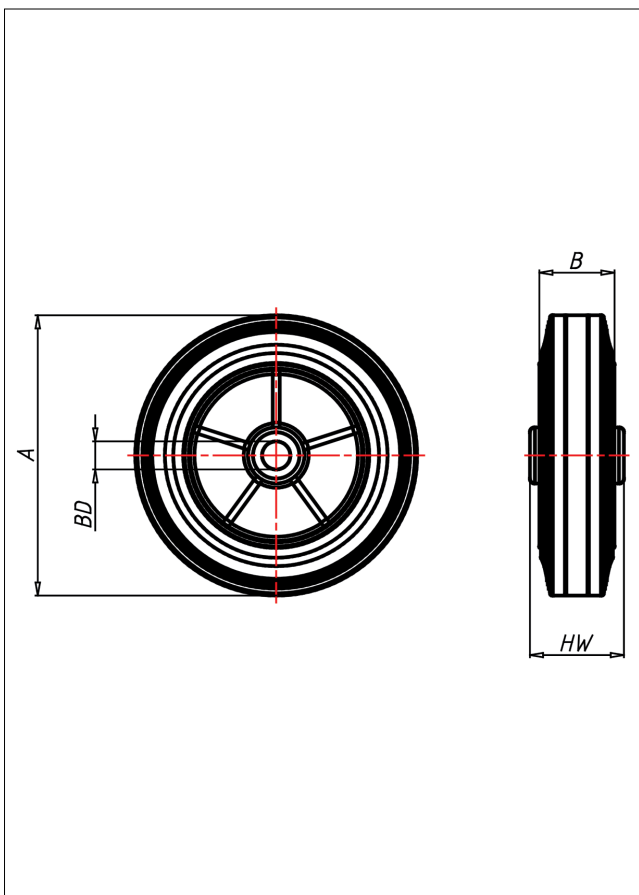

D Rad

D

Radkörper aus hochwertigem schwarzem Kunststoff, Vollgummireifen schwarz, 85±5 Shore A

- geräuscharmer Lauf
- großer Fahrkomfort
- beständig gegen verdünnte Säuren

Technische Details

ORDERNO (Artikel-nummer)	250 D-25
WDAB (Rad-Ø A x Breite B / mm)	250x60
LC (Tragkraft / kg)	285
HW (Nabellänge / mm)	74
FL (Einbaulänge / mm)	74
WB (Radlager)	Polyamid-Gleitlager
BD (Bohrungsdurchmesser / mm)	25