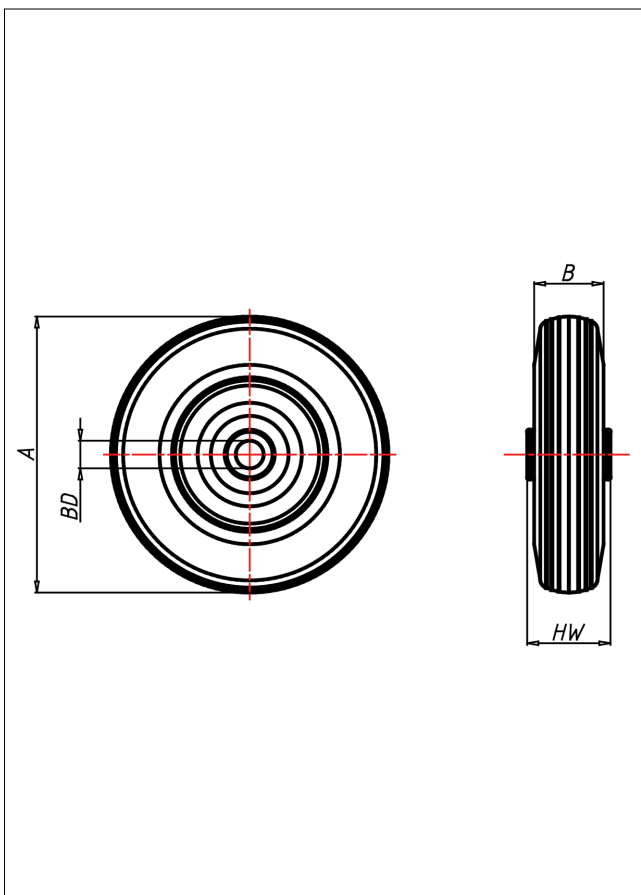

leicht

Pneumatic Wheels

L Lufträder

Technische Details

ORDERNO (Artikel-nummer)	260 LB 20
WDAB (Rad-Ø A x Breite B / mm)	260x85
LC (Tragkraft / kg)	150
HW (Nabenlänge / mm)	75
FL (Einbaulänge / mm)	75
WB (Radlager)	Rollenlager
BD (Bohrungsdurchmesser / mm)	20
WT (Radtype)	C/G
RIM (Felge)	verzinkt
BAND (Reifen)	schwarz